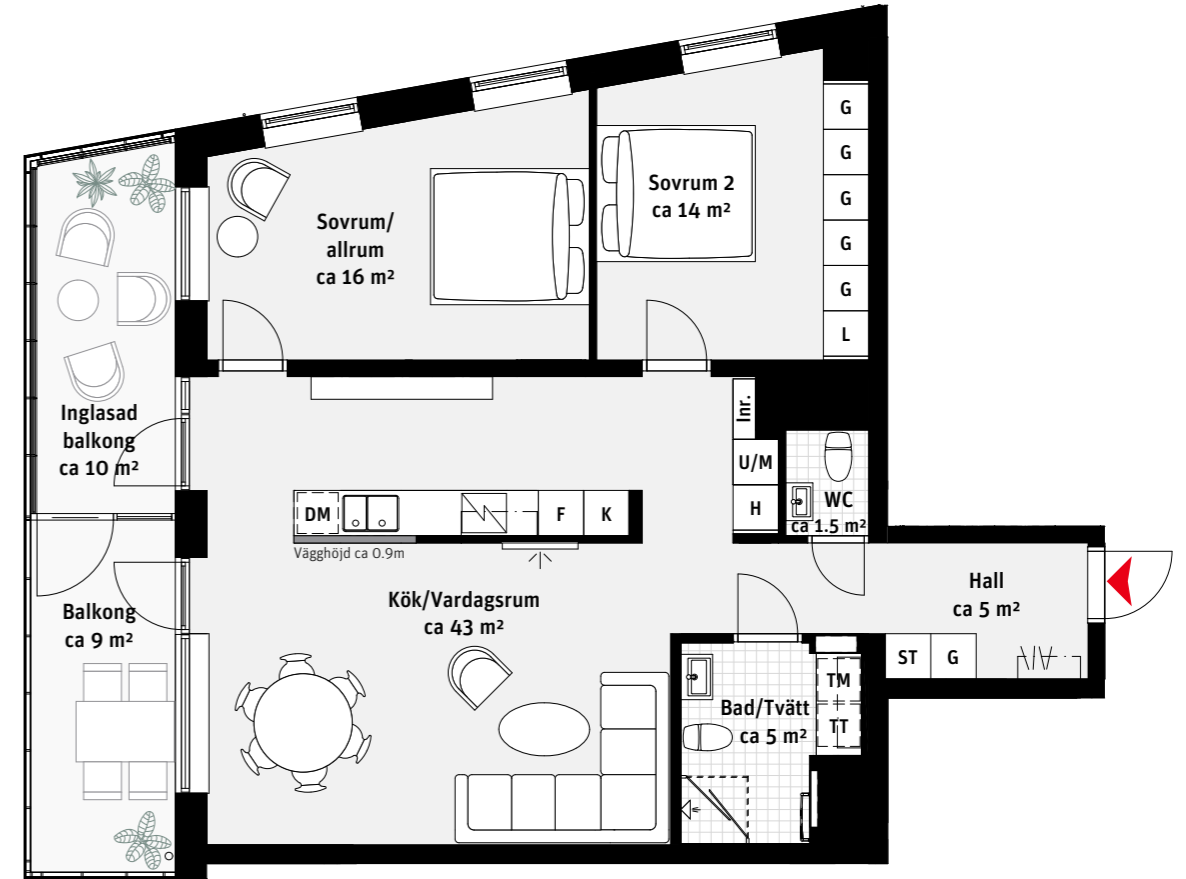

4 RoK, ca 89 m²

Brf Panoramautsikten
Lgh 1904, 2104

Grundutförande

Alternativ planlösning

- | | | | | | | | |
|-----|----------------|----|--------------|----|----------------------|------|----------------|
| K | Kylskåp | — | Överskåp | H | Högsåp | Inr. | Fast inredning |
| F | Frys | TM | Tvättmaskin | ST | Städsåp | | |
| | Inbyggnadshäll | TT | Torktumlare | L | Linnesåp | | |
| U/M | Ugn/Mikro | [| Handdukstork | | Kaphylla | | |
| DM | Diskmaskin | G | Garderob | | Inspektionslucka VVS | | |

LÄGENHETSNUMRERING

RUMSHÖJD
Ca 2.5 m om inget annat anges.

1:100