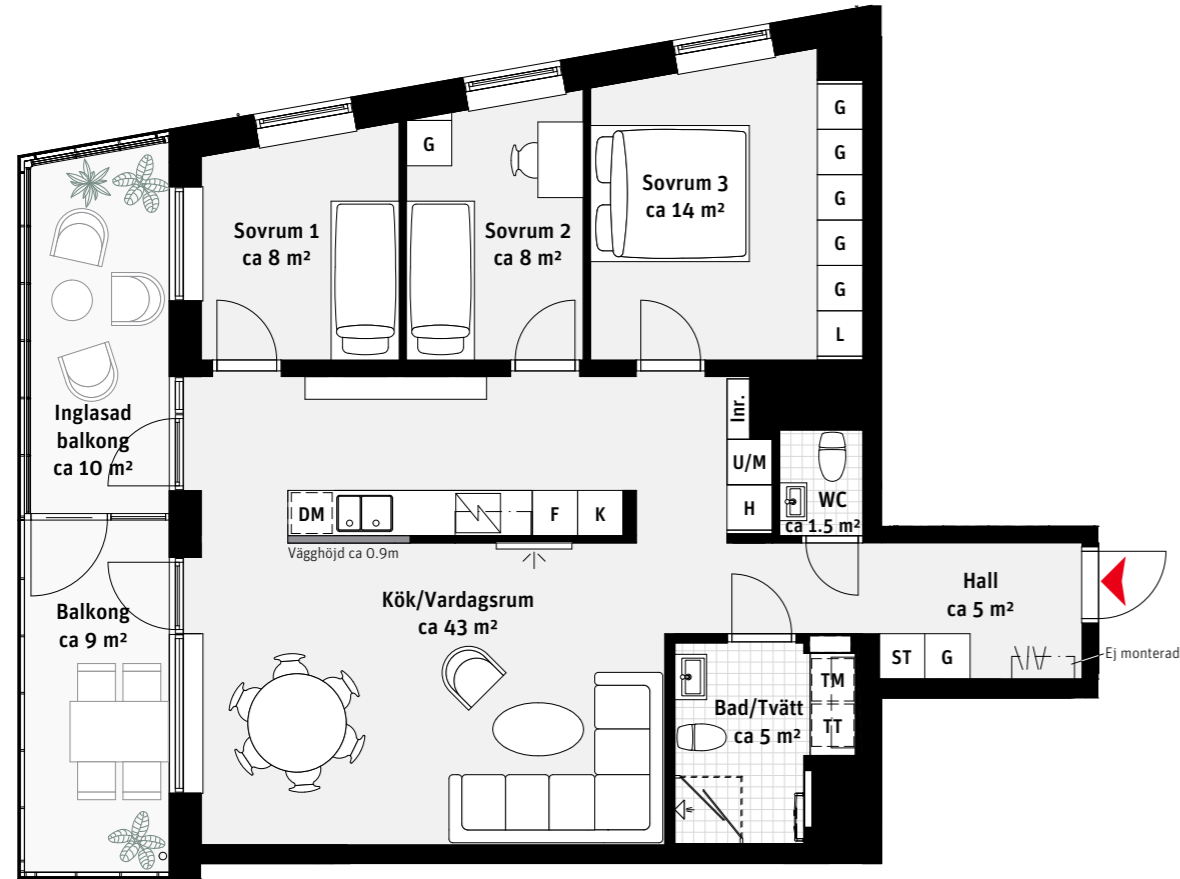

4 RoK, ca 89 m²

Brf Panoramautsikten
Lgh 1904

Grundutförande

Alternativ planlösning

- | | | | | | | | |
|-----|----------------|----|--------------|----|----------------------|------|----------------|
| K | Kylskåp | — | Överskåp | H | Högsåp | Inr. | Fast inredning |
| F | Frys | TM | Tvättmaskin | ST | Städsåp | | |
| | Inbyggnadshäll | TT | Torktumlare | L | Linnesåp | | |
| U/M | Ugn/Mikro | [| Handdukstork | | Kapphylla | | |
| DM | Diskmaskin | G | Garderob | | Inspektionslucka VVS | | |

LÄGENHETSNUMRERING

RUMSHÖJD
Ca 2.5 m om inget annat anges.

1:100