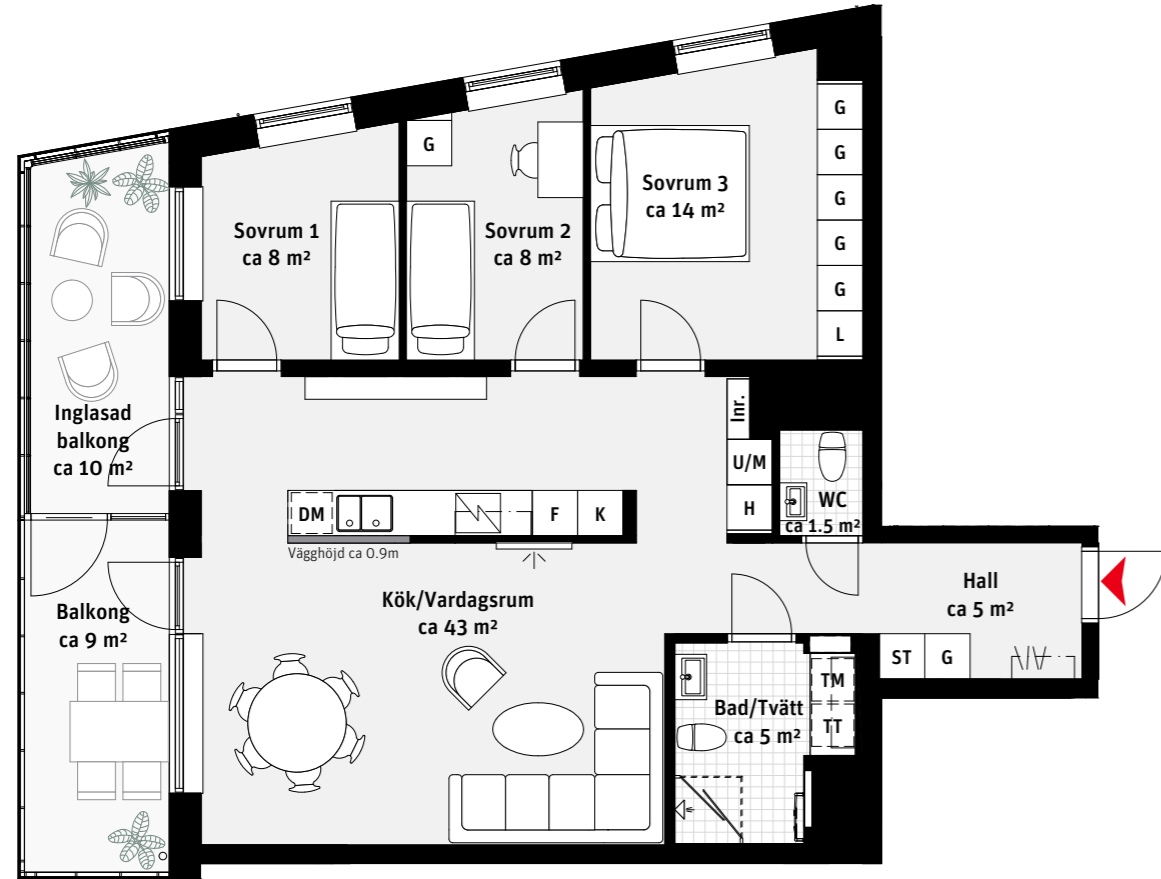

4 RoK, ca 89 m²

Brf Panoramautsikten
Lgh 1904, 2104

Grundutförande

Alternativ planlösning

- | | | | | | | | |
|-----|----------------|----|--------------|----|----------------------|------|----------------|
| K | Kylskåp | — | Överskåp | H | Högsåp | Inr. | Fast inredning |
| F | Frys | TM | Tvättmaskin | ST | Städsåp | | |
| | Inbyggnadshäll | TT | Torktumlare | L | Linnesåp | | |
| U/M | Ugn/Mikro | [| Handdukstork | | Kaphylla | | |
| DM | Diskmaskin | G | Garderob | | Inspektionslucka VVS | | |

LÄGENHETSNUMRERING

RUMSHÖJD
Ca 2.5 m om inget annat anges.

1:100