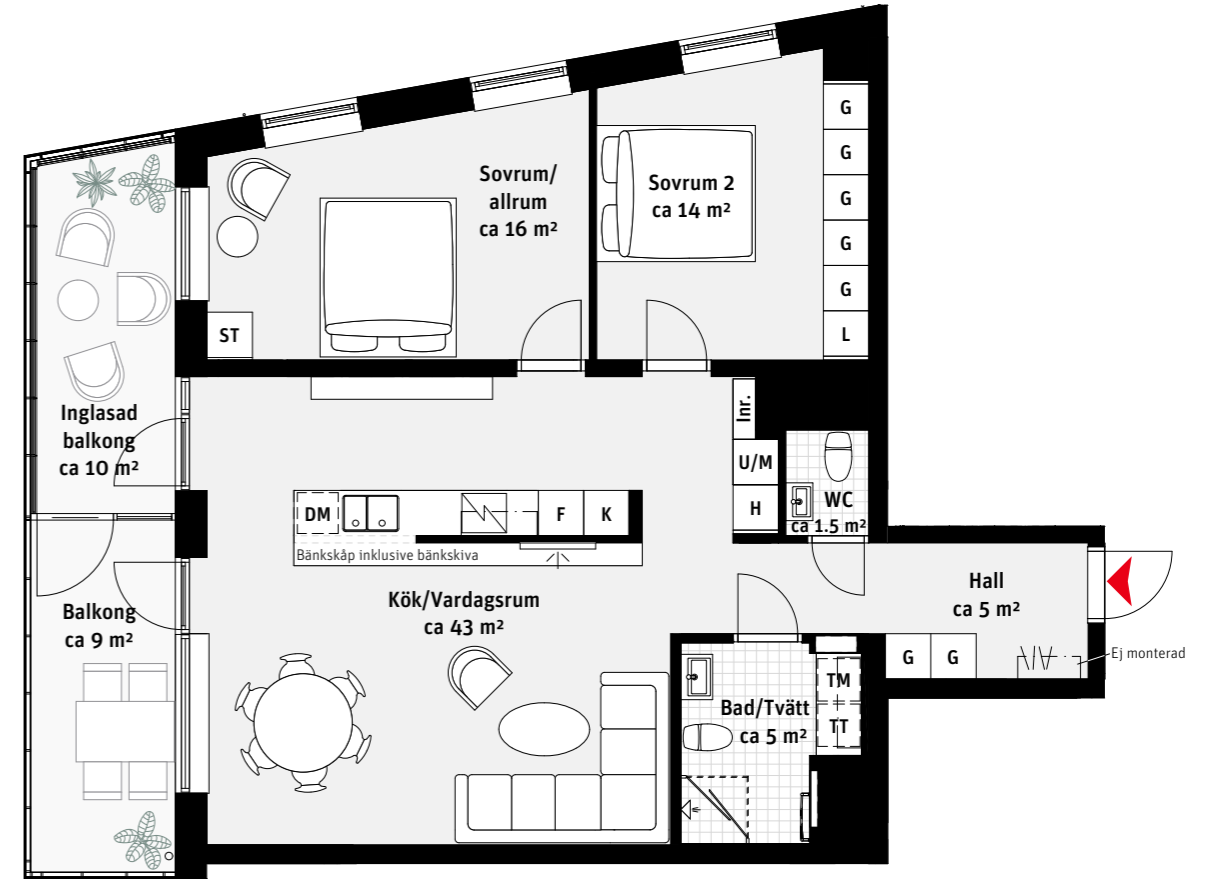

4 RoK, ca 89 m²

Brf Panoramautsikten
Lgh 1904

Grundutförande

Alternativ planlösning

- | | | | | | | | |
|-----|----------------|----|--------------|----|----------------------|------|----------------|
| K | Kylskåp | — | Överskåp | H | Högsåp | Inr. | Fast inredning |
| F | Frys | TM | Tvättmaskin | ST | Städsåp | | |
| | Inbyggnadshäll | TT | Torktumlare | L | Linnesåp | | |
| U/M | Ugn/Mikro | [| Handdukstork | | Kapphylla | | |
| DM | Diskmaskin | G | Garderob | | Inspektionslucka VVS | | |

LÄGENHETSNUMRERING

RUMSHÖJD
Ca 2.5 m om inget annat anges.

1:100