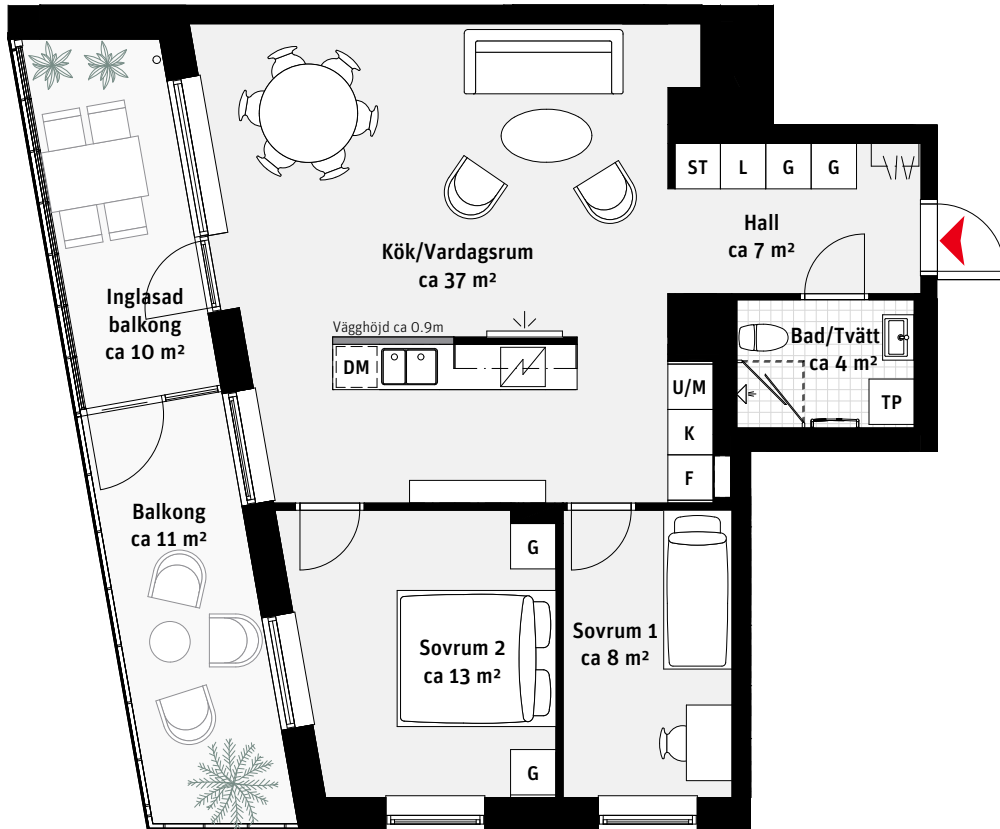

3 RoK, ca 72 m<sup>2</sup>

Brf Panoramautsikten  
Lgh 1903, 2103

K	Kylskåp	—	Överskåp	L	Linneskåp
F	Frys	[	Handdukstork		Kapphylla
	Inbyggnadshäll	TP	Tvättpelare		Inspektionslucka VVS
U/M	Ugn/Mikro	G	Garderob		
DM	Diskmaskin	ST	Städsåp		

LÄGENHETSNUMRERING

RUMSHÖJD

Ca 2.5 m om inget annat anges.

1:100