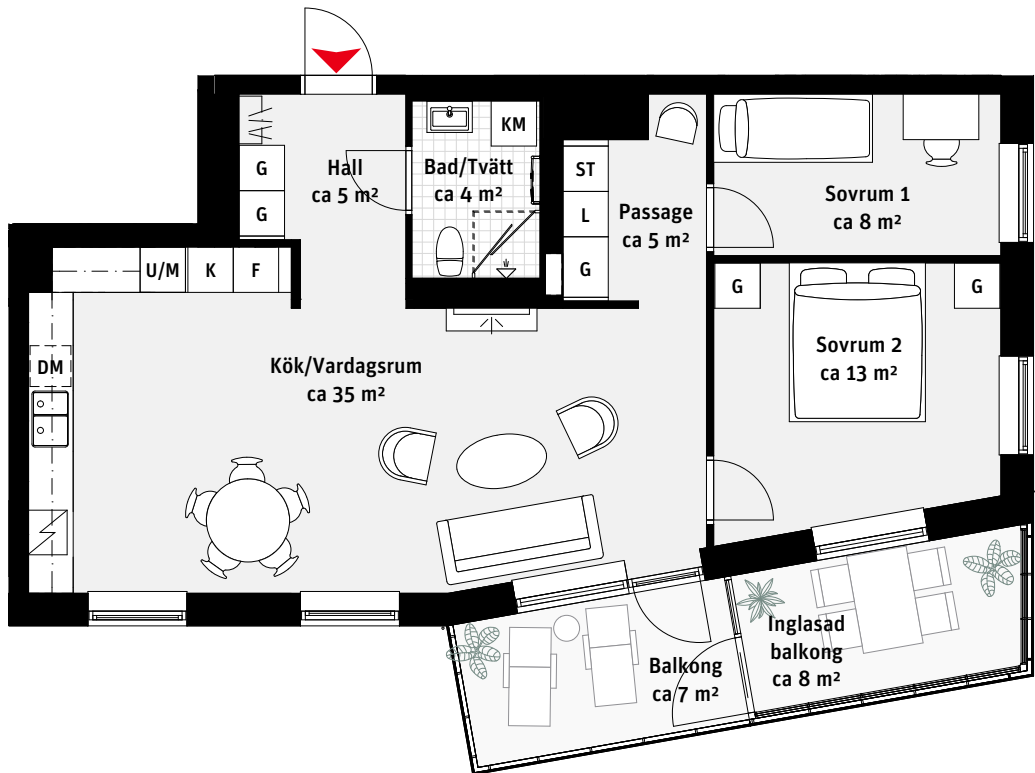

3 RoK, ca 73 m²

Brf Panoramautsikten Lgh 1902, 2102

K	Kylskåp	—	Överskåp	L	Linneskåp
F	Frys	[Handdukstork		Kapphylla
	Inbyggnadshäll	KM	Kombimaskin		Inspektionslucka VVS
U/M	Ugn/Mikro	G	Garderob		
DM	Diskmaskin	ST	Städsåp		

LÄGENHETSNUMRERING

RUMSHÖJD

Ca 2.5 m om inget annat anges.

1:100