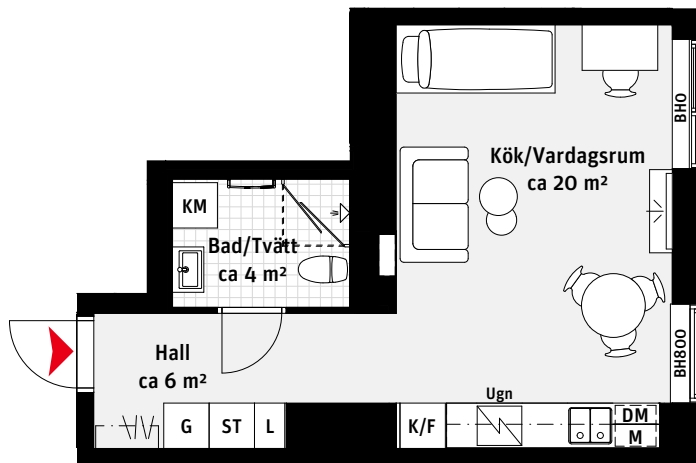

1 RoK, ca 31 m²

Brf Panoramautsikten

Lgh 1501, 1601, 1701, 1801

K/F	Kyl/Frys	[Handdukstork	—	Inspektionslucka VVS
	Inbyggnadshäll	KM	Kombimaskin	BH	Bröstningshöjd ungefärlig höjd i mm
M	Mikrovågsugn	G	Garderob		
DM	Diskmaskin	ST	Städsåp		
—	Översåp	L	Linnesåp		
			Kapphylla		

LÄGENHETSNUMRERING

RUMSHÖJD

Ca 2.5 m om inget annat anges.

1:100