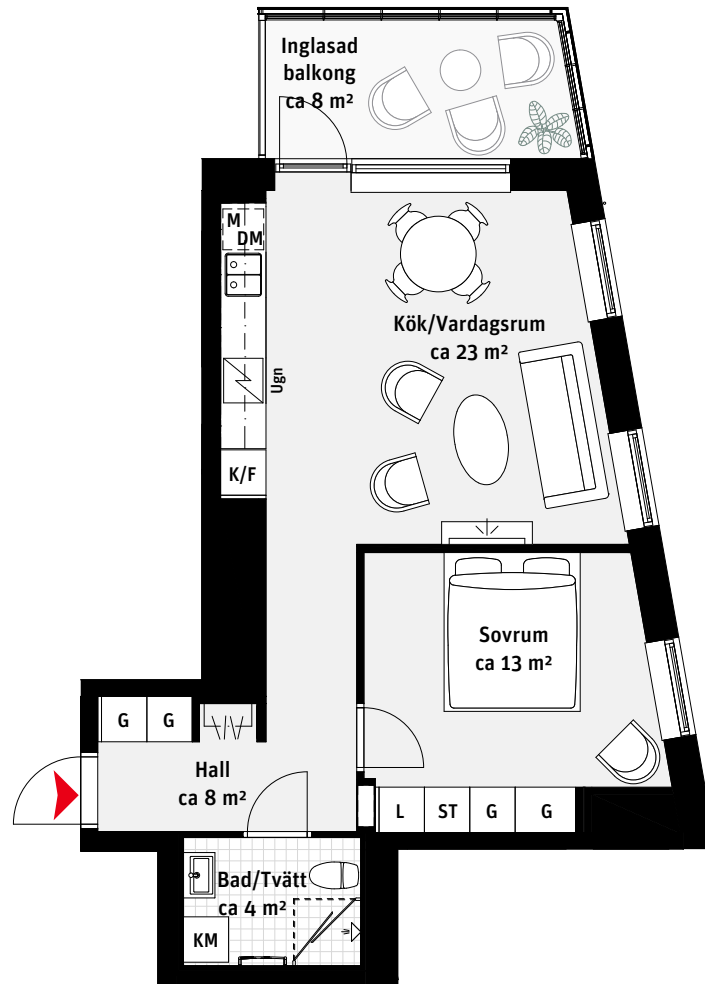

2 RoK, ca 50 m²

Brf Panoramautsikten
Lgh 1506, 1606, 1706, 1806

K/F	Kyl/Frys	[Handdukstork		Kapphylla
	Inbyggnadshäll	KM	Kombimaskin		Inspektionslucka VVS
M	Mikrovågsugn	G	Garderob		
DM	Diskmaskin	ST	Städsåp		
---	Överskåp	L	Linnesåp		

LÄGENHETSNUMRERING

RUMSHÖJD
Ca 2.5 m om inget annat anges.

1:100