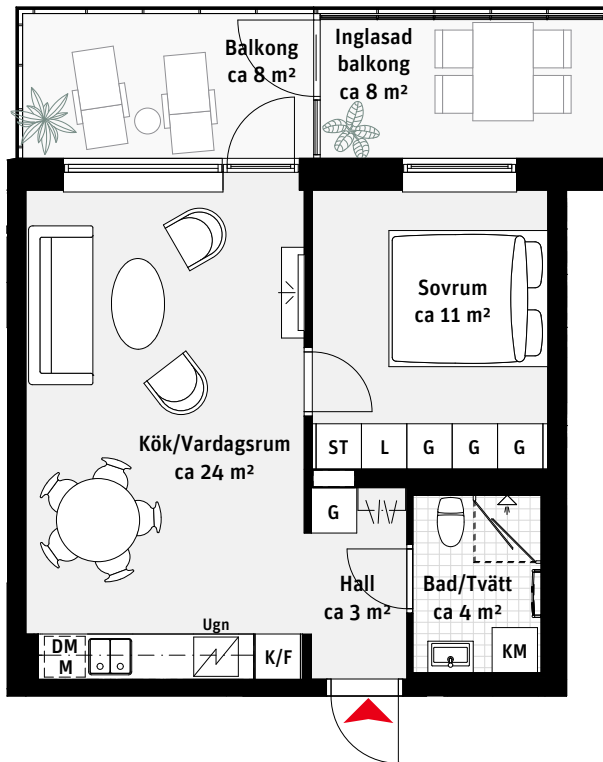

2 RoK, ca 44 m²

Brf Panoramautsikten

Lgh 1605, 1805, 2005,
2205, 2405, 2605

K/F Kyl/Frys

Inbyggnadshäll

M Mikrovågsugn

DM Diskmaskin

Överskåp

Handdukstork

KM Kombimaskin

G Garderob

ST Städsåp

L Linnesåp

Kapphylla

Inspektionslucka VVS

LÄGENHETSNUMRERING

10 **01**

Plan Lägenhet

RUMSHÖJD

Ca 2.5 m om inget annat anges.

1:100