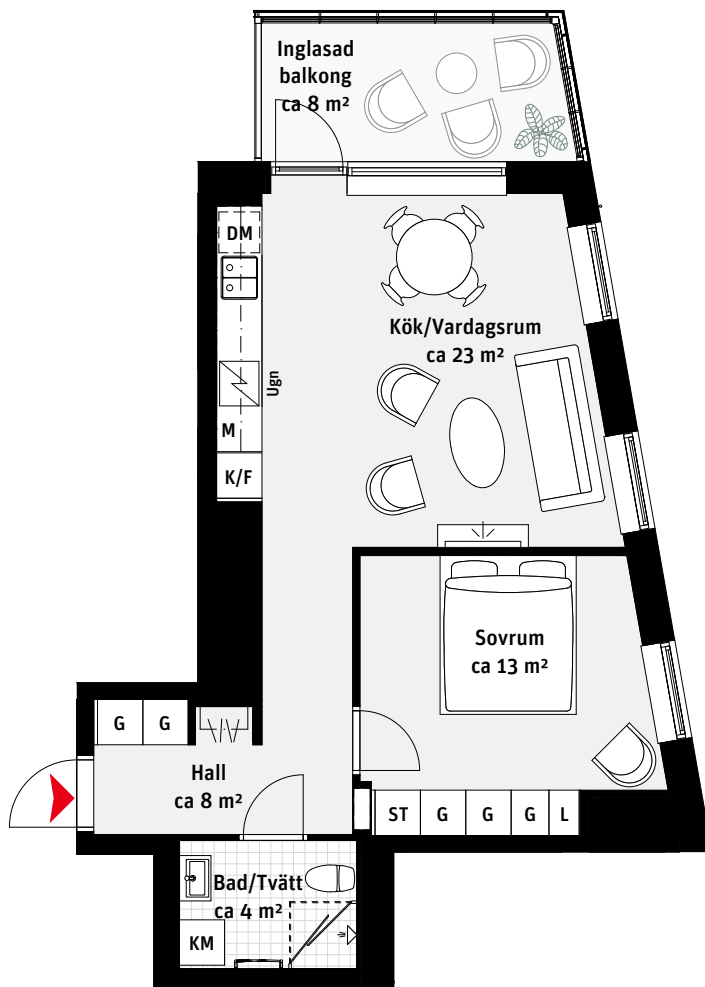

2 RoK, ca 50 m²

Brf Panoramautsikten
Lgh 1506, 1606, 1706, 1806

K/F Kyl/Frys

Inbyggnadshäll

M Mikrovågsugn

DM Diskmaskin

Överskåp

Handdukstork

KM Kombimaskin

G Garderob

ST Städsåp

L Linnesåp

Kapphylla

Inspektionslucka VVS

LÄGENHETSNUMRERING

10 **01**

Plan Lägenhet

RUMSHÖJD

Ca 2.5 m om inget annat anges.

1:100