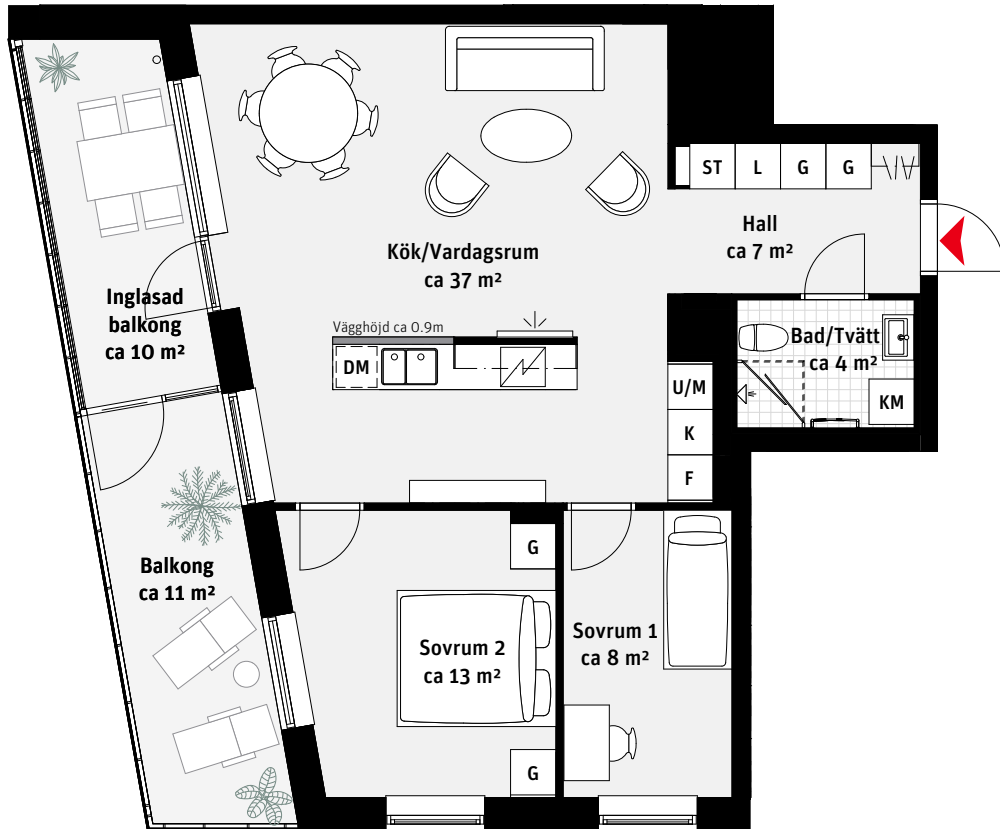

3 RoK, ca 72 m²

Brf Panoramautsikten

Lgh 1103, 1303, 1503, 1703

K Kylskåp

F Frys

Inbyggnadshäll

U/M Ugn/Mikro

DM Diskmaskin

Överskåp

Handdukstork

KM Kombimaskin

G Garderob

ST Städsåp

L Linnesåp

Kapphylla

Inspektionslucka VVS

Lgh 1103 och 1303 har vitlaserad parkett

LÄGENHETSNUMRERING

10 01

Plan Lägenhet

RUMSHÖJD

Ca 2.5 m om inget annat anges.

1:100