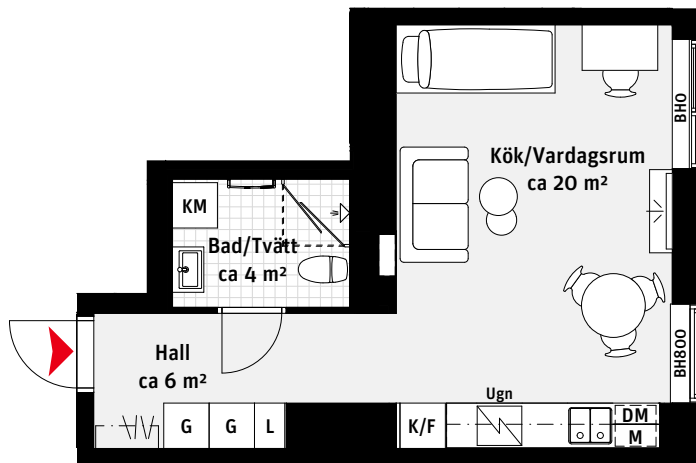

1 RoK, ca 31 m²

Brf Panoramautsikten

Lgh 1501, 1601, 1701, 1801

K/F Kyl/Frys

Inbyggnadshäll

M Mikrovågsugn

DM Diskmaskin

Överskåp

Handdukstork

KM Kombimaskin

G Garderob

L Linneskåp

Kapphylla

Inspektionslucka VVS

BH Bröstningshöjd
ungefärlig höjd i mm

LÄGENHETSNUMRERING

10 01

Plan Lägenhet

RUMSHÖJD

Ca 2.5 m om inget annat anges.

1:100