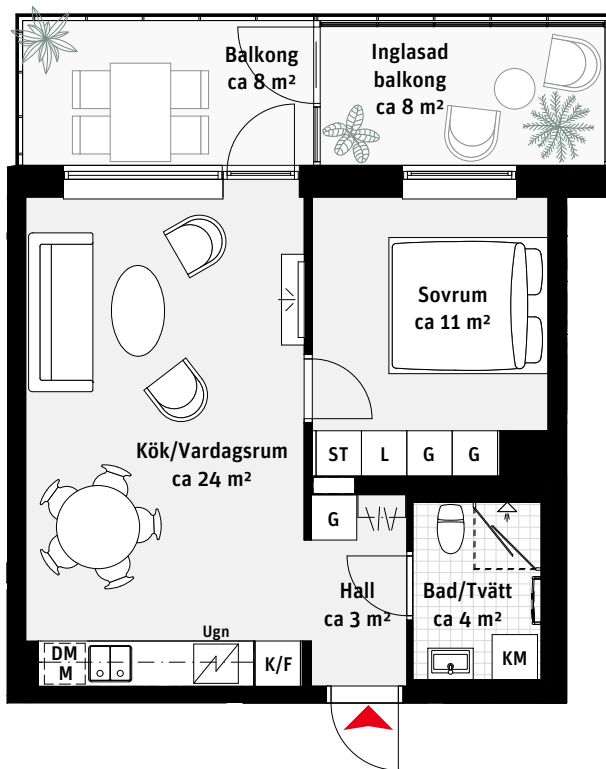

2 RoK, ca 44 m²

Brf Panoramautsikten
Lgh 1205, 1405

K/F Kyl/Frys

Inbyggnadshäll

M Mikrovågsugn

DM Diskmaskin

Överskåp

Handdukstork

KM Kombimaskin

G Garderob

ST Städsåp

L Linnesåp

Kapphylla

Inspektionslucka VVS

LÄGENHETSNUMRERING

10 01

Plan Lägenhet

RUMSHÖJD

Ca 2.5 m om inget annat anges.

1:100