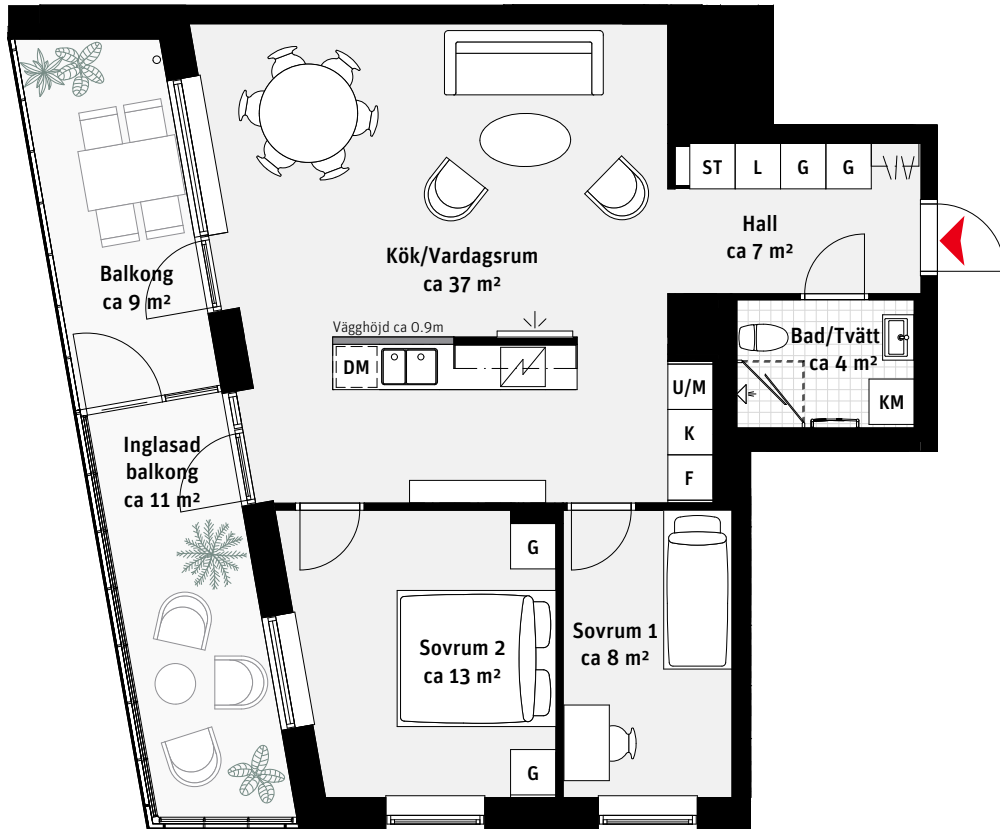

3 RoK, ca 72 m²

Brf Panoramautsikten

Lgh 1203, 1403, 1603, 1803

K Kylskåp

F Frys

Inbyggnadshäll

U/M Ugn/Mikro

DM Diskmaskin

Överskåp

Handdukstork

KM Kombimaskin

G Garderob

ST Städsåp

L Linnesåp

Kapphylla

Inspektionslucka VVS

Lgh 1203 och 1403 har vitlaserad parkett

LÄGENHETSNUMRERING

10 01

Plan Lägenhet

RUMSHÖJD

Ca 2.5 m om inget annat anges.

1:100