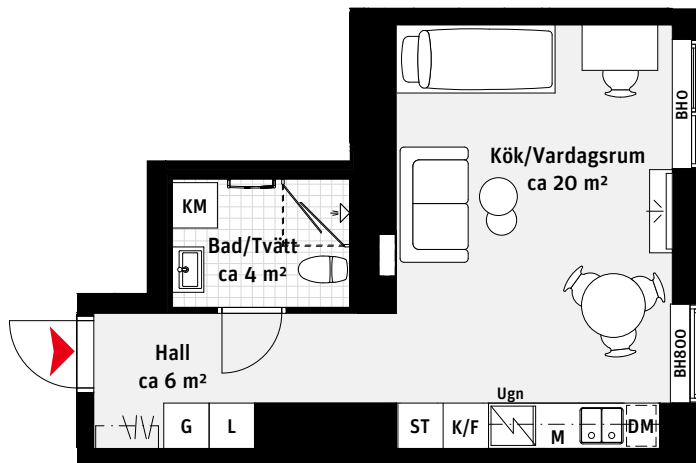

1 RoK, ca 31 m²

Brf Panoramautsikten

Lgh 1101, 1201, 1301, 1401

K/F Kyl/Frys

Inbyggnadshäll

M Mikrovågsugn

DM Diskmaskin

Överskåp

Handdukstork

KM Kombimaskin

G Garderob

ST Städskåp

L Linneskåp

Kapphylla

Inspektionslucka VVS

BH Bröstningshöjd
ungefärlig höjd i mm

LÄGENHETSNUMRERING

10 01

Plan Lägenhet

RUMSHÖJD

Ca 2.5 m om inget annat anges.

1:100