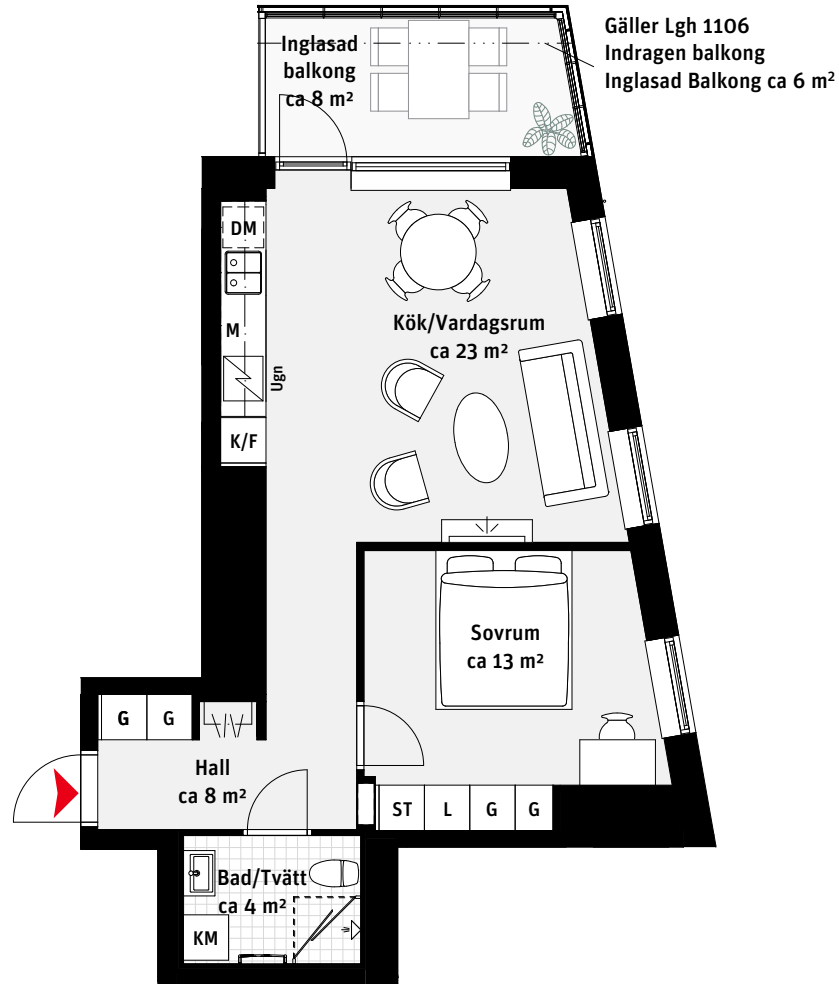

2 RoK, ca 49 m²

Brf Panoramautsikten

Lgh 1106, 1206, 1306, 1406

K/F Kyl/Frys

Inbyggnadshäll

M Mikrovågsugn

DM Diskmaskin

Överskåp

Handdukstork

KM Kombimaskin

G Garderob

ST Städsåp

L Linnesåp

Kapphylla

Inspektionslucka VVS

LÄGENHETSNUMRERING

10 01

Plan Lägenhet

RUMSHÖJD

Ca 2.5 m om inget annat anges.

1:100