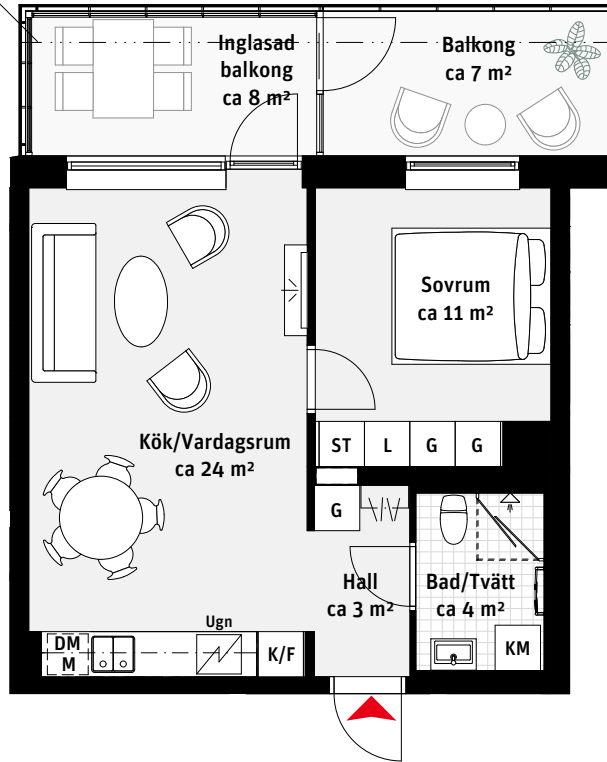

2 RoK, ca 44 m²

Brf Panoramautsikten
Lgh 1105, 1305

Gäller Lgh 1105
Indragen balkong
Balkong ca 6 m²
Inglasad Balkong ca 6 m²

K/F	Kyl/Frys	[Handdukstork		Kapphylla
	Inbyggnadshäll	KM	Kombimaskin		Inspektionslucka VVS
M	Mikrovågsugn	G	Garderob		
DM	Diskmaskin	ST	Städsåp		
	Överskåp	L	Linnesåp		

LÄGENHETSNUMRERING

RUMSHÖJD

Ca 2.5 m om inget annat anges.

1:100