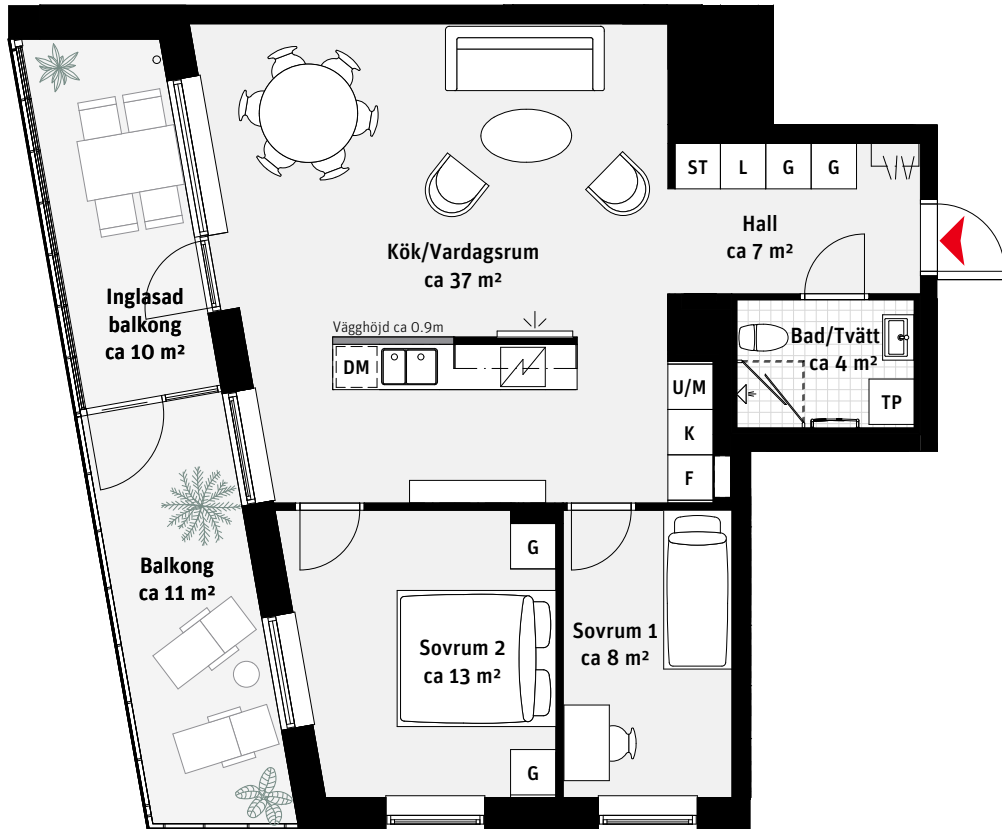

3 RoK, ca 72 m²

Brf Panoramautsikten

Lgh 1103, 1303, 1503, 1703

K Kylskåp

F Frys

Inbyggnadshäll

U/M Ugn/Mikro

DM Diskmaskin

Överskåp

Handdukstork

TP Tvättpelare

G Garderob

ST Städsåp

L Linnesåp

Kapphylla

Inspektionslucka VVS

LÄGENHETSNUMRERING

10

01

Plan

Lägenhet

RUMSHÖJD

Ca 2.5 m om inget annat anges.

1:100