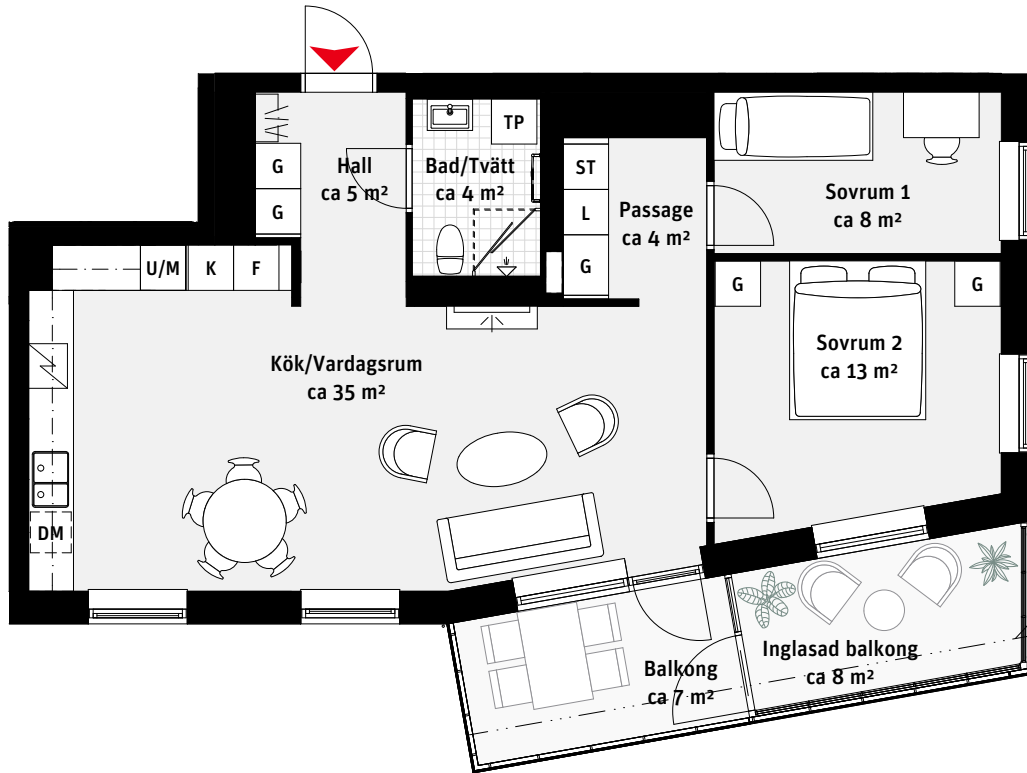

3 RoK, ca 72 m²

Brf Panoramautsikten

Lgh 1102, 1302, 1502, 1702

Gäller Lgh 1102
 Indragen balkong
 Balkong ca 5 m²
 Inglasad Balkong ca 6 m²

K	Kylskåp	—	Överskåp	L	Linneskåp
F	Frys	[Handdukstork		Kapphylla
	Inbyggnadshäll	TP	Tvättpelare		Inspektionslucka VVS
U/M	Ugn/Mikro	G	Garderob		
DM	Diskmaskin	ST	Städsåp		

LÄGENHETSNUMRERING

RUMSHÖJD

Ca 2.5 m om inget annat anges.

1:100