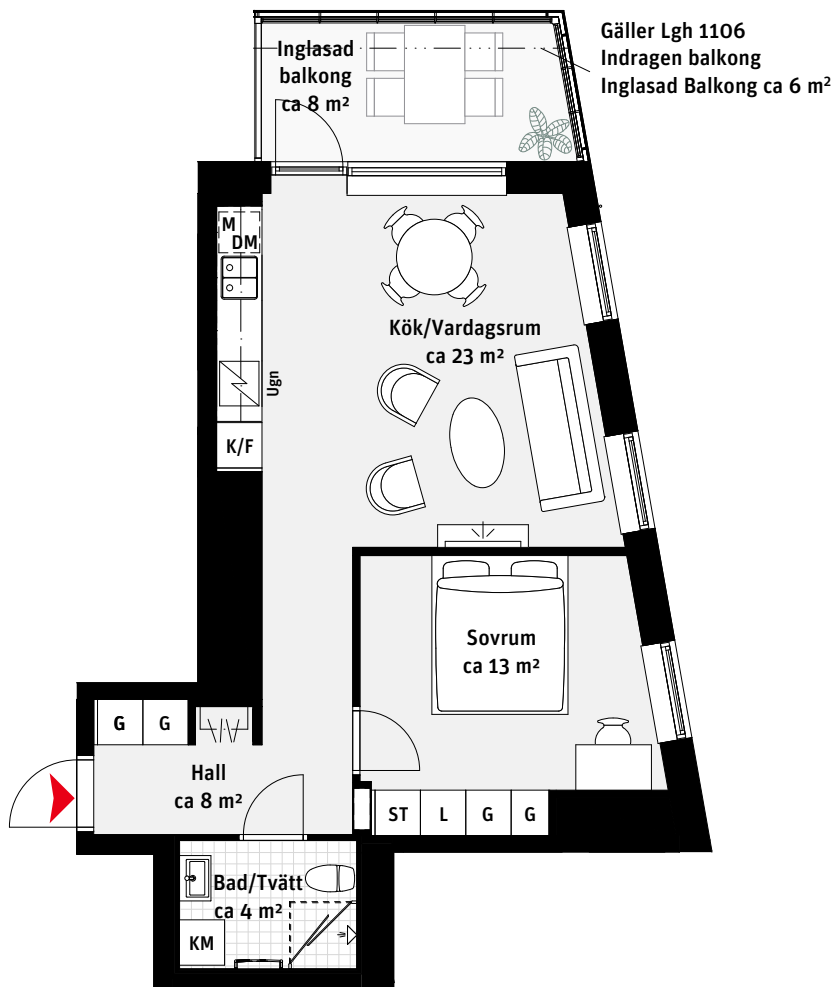

2 RoK, ca 49 m²

Brf Panoramautsikten
Lgh 1106, 1206, 1306, 1406

- | | | | | | |
|-----|----------------|----|--------------|--|----------------------|
| K/F | Kyl/Frys | [| Handdukstork | | Kapphylla |
| | Inbyggnadshäll | KM | Kombimaskin | | Inspektionslucka VVS |
| M | Mikrovågsugn | G | Garderob | | |
| DM | Diskmaskin | ST | Städsåp | | |
| | Överskåp | L | Linnesåp | | |

LÄGENHETSNUMRERING

RUMSHÖJD

Ca 2.5 m om inget annat anges.

1:100