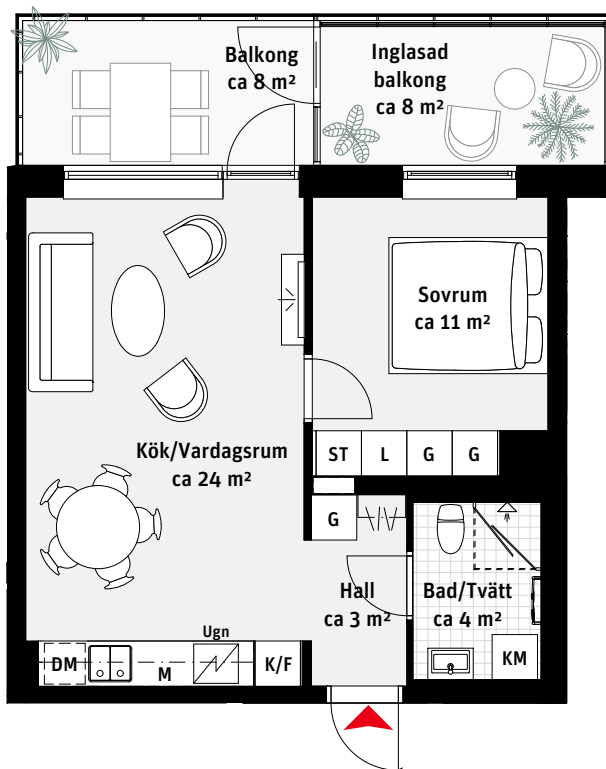

2 RoK, ca 44 m²

Brf Panoramautsikten Lgh 1205, 1405

K/F Kyl/Frys

Inbyggnadshäll

M Mikrovågsugn

DM Diskmaskin

Överskåp

Handdukstork

KM Kombimaskin

G Garderob

ST Städsåp

L Linnesåp

Kapphylla

Inspektionslucka VVS

LÄGENHETSNUMRERING

10 **01**

Plan Lägenhet

RUMSHÖJD

Ca 2.5 m om inget annat anges.

1:100