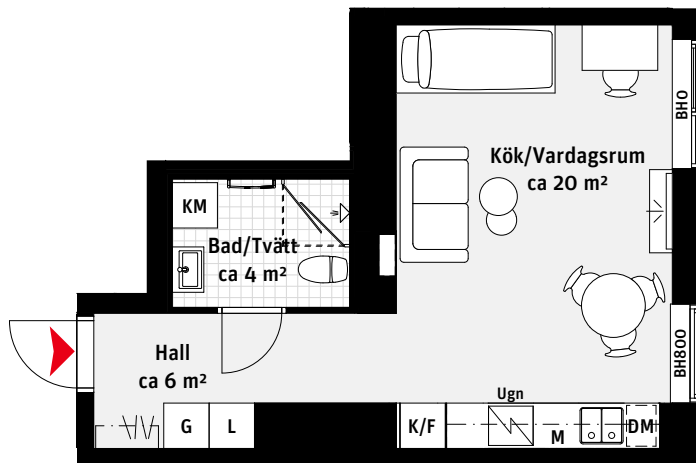

1 RoK, ca 31 m²

Brf Panoramautsikten

Lgh 1101, 1201, 1301, 1401

K/F	Kyl/Frys	[Handdukstork	—	Inspektionslucka VVS
	Inbyggnadshäll	KM	Kombimaskin	BH	Bröstningshöjd ungefärlig höjd i mm
M	Mikrovågsugn	G	Garderob		
DM	Diskmaskin	L	Linneskåp		
	Överskåp		Kapphylla		

LÄGENHETSNUMRERING

RUMSHÖJD

Ca 2.5 m om inget annat anges.

1:100