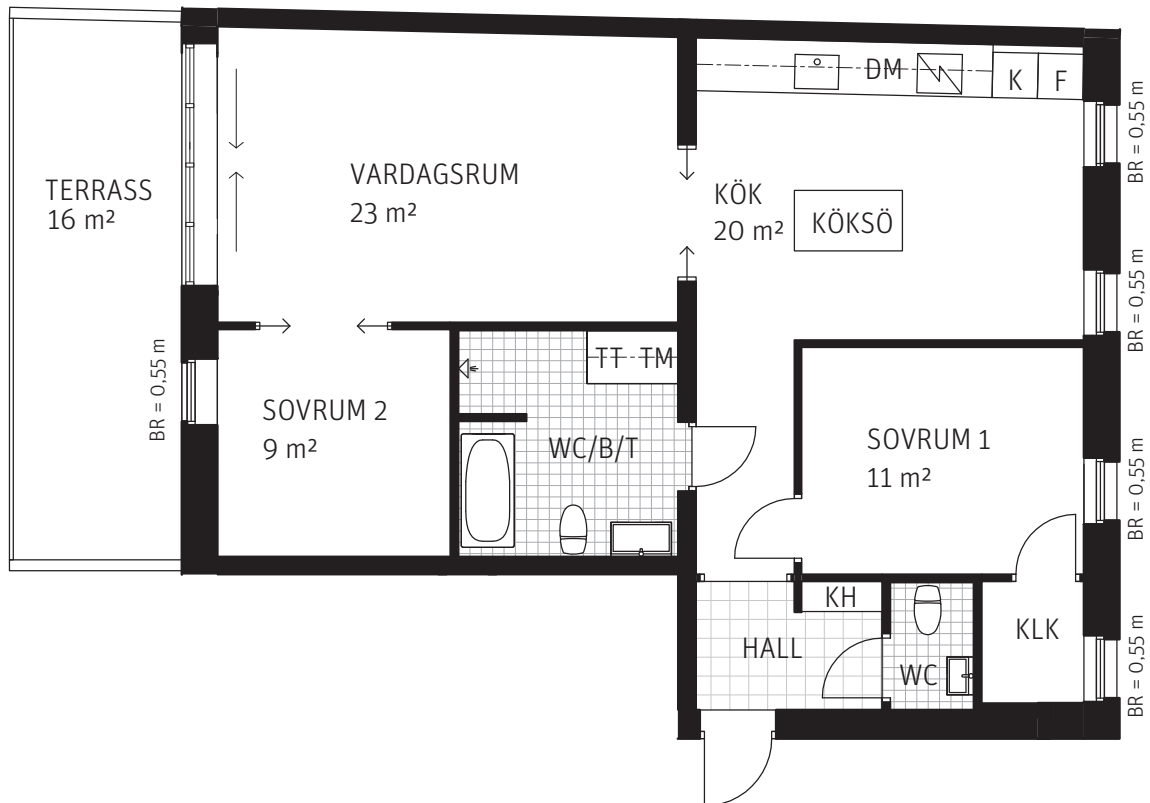

3 RoK 89 kvm

Lägenhet nr 3103
Brf Rosenhäll

SKALA 1:100

FÖRKLARINGAR

RUMSHÖJD: 2,7m DÄR EJ ANNAT ANGES

K	KYL	ST	STÄDSKÅP	G	GARDEROB
F	FRYS	H	HÖGSKÅP	G	GARDEROB MED SKJUTDÖRR
K/F	KYL/FRYS	TM	TVÄTTMASKIN	KH	KAPPHYLLA
DM	DISKMASKIN	TT	TORKTUMLARE	BR	BRÖSTNINGSHÖJD FÖNSTER
	SPISHÄLL	KM	KOMBIMASKIN		