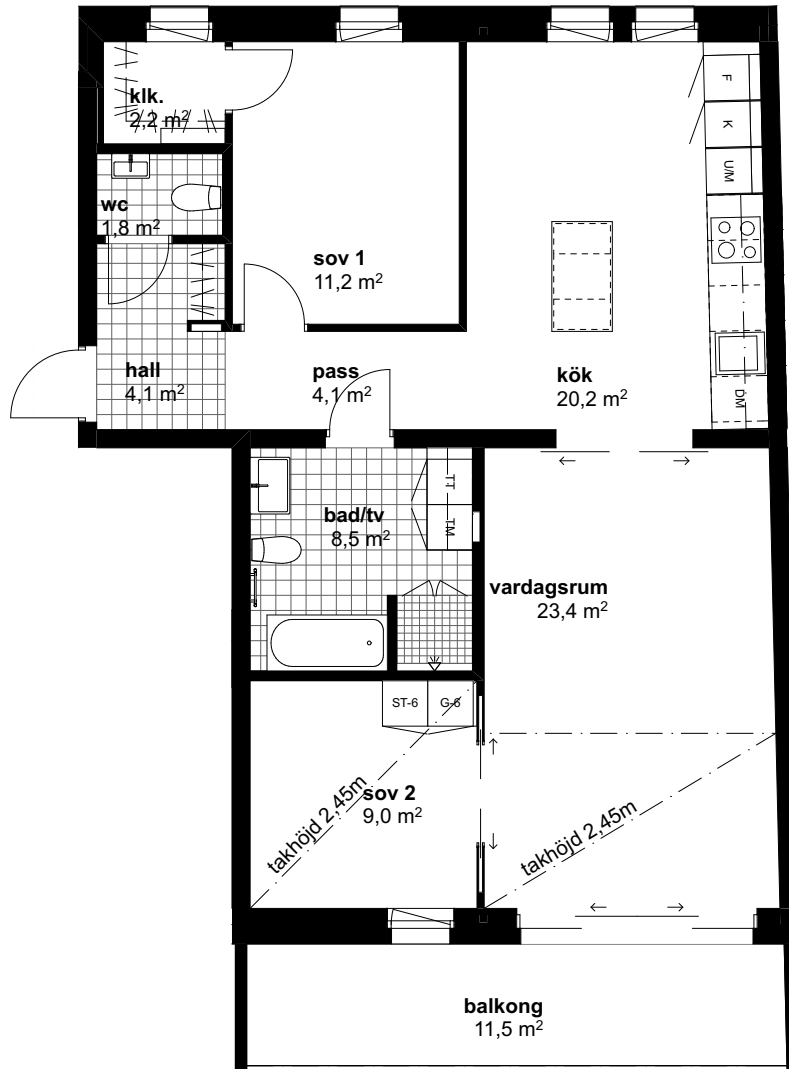

3 RoK

89,5 kvm

Lägenhet nr 2201

SKALA 1:100

FÖRKLARINGAR

RUMSHÖJD: 2,7M DÄR EJ ANNAT ANGES

K KYL	ST STÄDSKÅP	G GARDEROB
F FRYS	U/M HÖGSKÅP UGN/MICRO	/// GARDEROB MED SKJUTDÖRR
K/F KYL/FRYS	TM TVÄTTMASKIN	### KAPPHYLLA/KLÄDSTÄNG
DM DISKMASKIN	TT TORKTUMLARE	
○○ SPISHÄLL	TP TVÄTTPELARE	