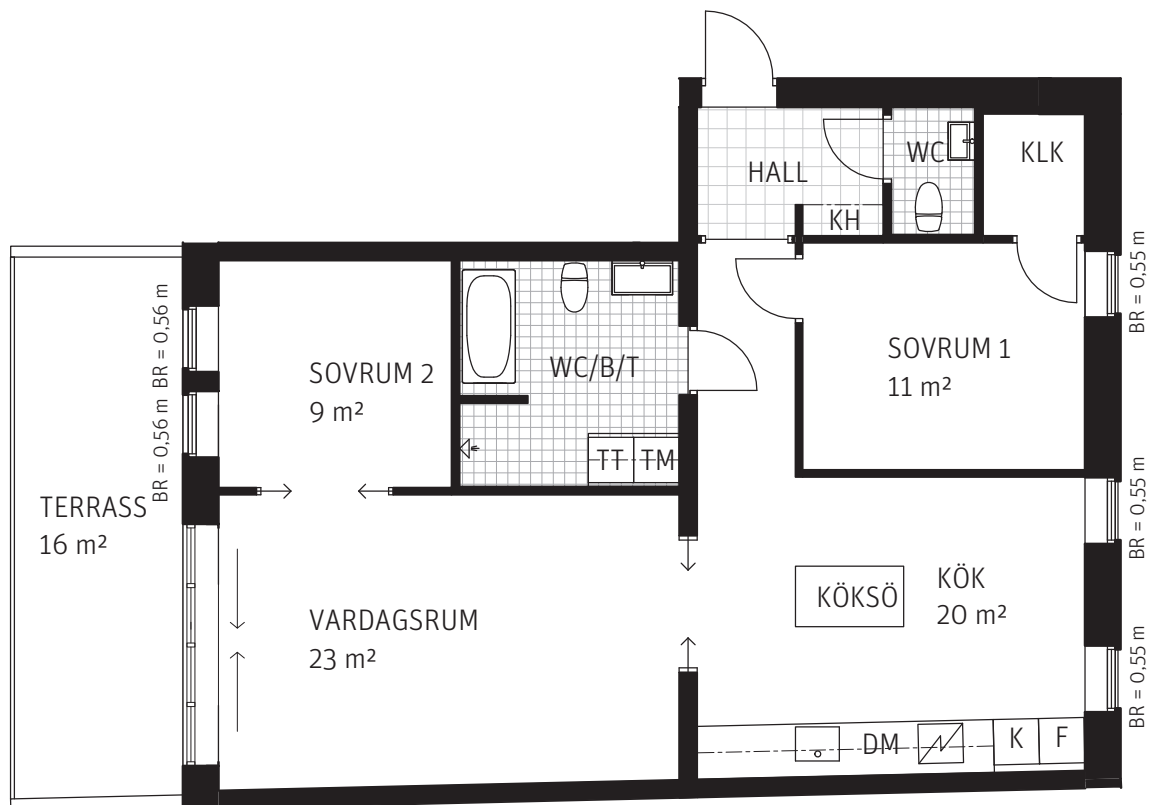

## 89 kvm

Lägenhet nr 2101  
Brf Rosenhäll

SKALA 1:100

### FÖRKLARINGAR

RUMSHÖJD: 2,7m DÄR EJ ANNAT ANGES

<b>K</b> KYL	<b>ST</b> STÄDSKÅP	<b>G</b> GARDEROB
<b>F</b> FRYS	<b>H</b> HÖGSKÅP	<b>G</b> GARDEROB MED SKJUTDÖRR
<b>K/F</b> KYL/FRYS	<b>TM</b> TVÄTTMASKIN	<b>KH</b> KAPPHYLLA
<b>DM</b> DISKMASKIN	<b>TT</b> TORKTUMLARE	<b>BR</b> BRÖSTNINGSHÖJD FÖNSTER
<b>SP</b> SPISHÄLL	<b>KM</b> KOMBIMASKIN	