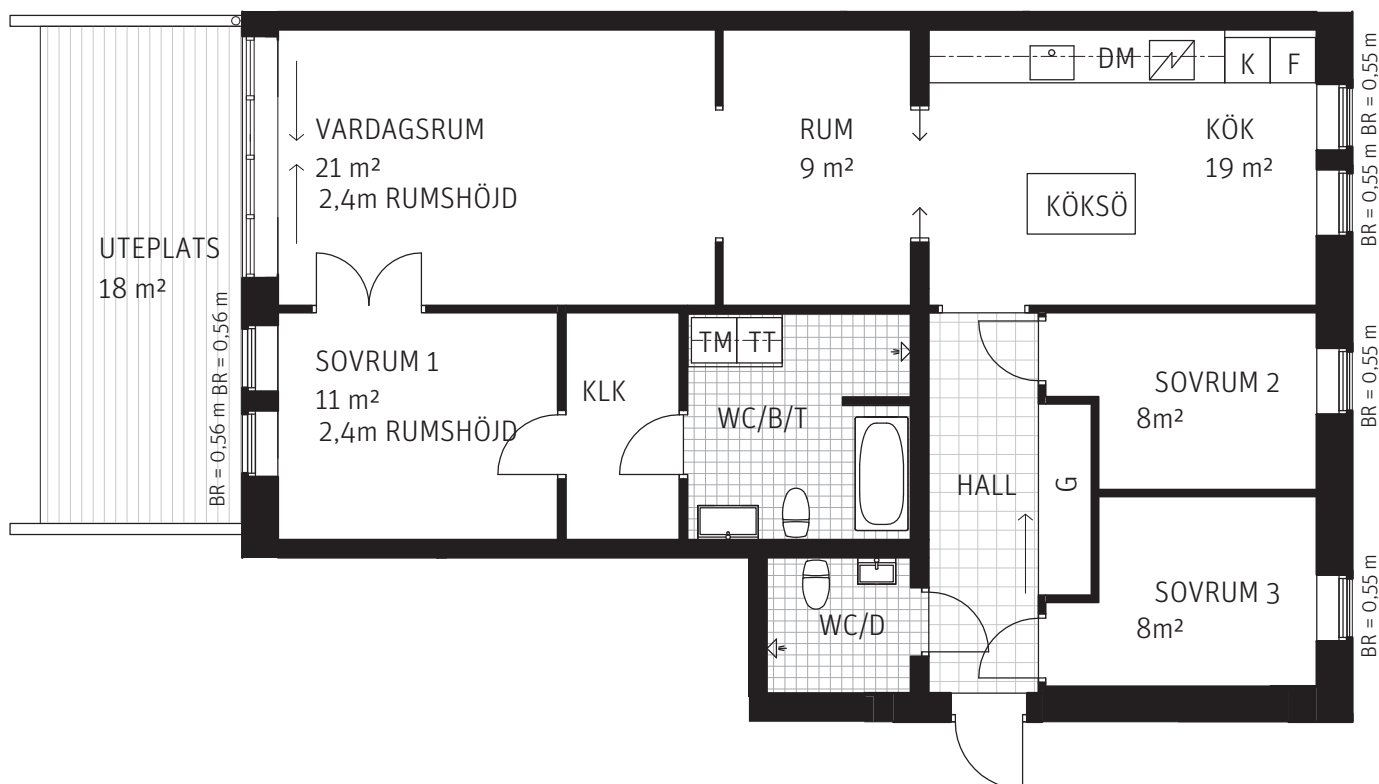

4 RoK

107 kvm

Lägenhet nr 2003
Brf Rosenhäll

SKALA 1:100

FÖRKLARINGAR

RUMSHÖJD: 2,7m DÄR EJ ANNAT ANGES

K	KYL	ST	STÄDSKÅP	G	GARDEROB
F	FRYS	H	HÖGSKÅP	G	GARDEROB MED SKJUTDÖRR
K/F	KYL/FRYS	TM	TVÄTTMASKIN	KH	KAPPHYLLA
DM	DISKMASKIN	TT	TORKTUMLARE	BR	BRÖSTNINGSHÖJD FÖNSTER
⚡	SPISHÄLL	KM	KOMBIMASKIN		