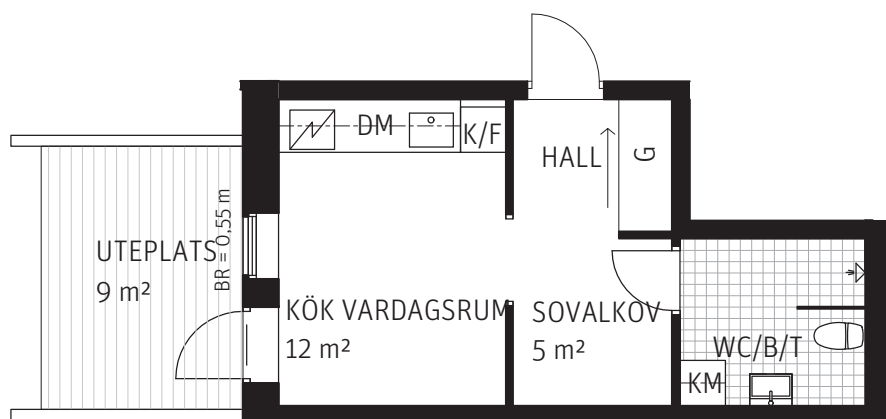

1 RoK

27 kvm

Lägenhet nr 2002
Brf Rosenhäll

SKALA 1:100

FÖRKLARINGAR

RUMSHÖJD: 2,4m DÄR EJ ANNAT ANGES

K	KYL	ST	STÄDSKÅP	G	GARDEROB
F	FRYS	H	HÖGSKÅP	G	GARDEROB MED SKJUTDÖRR
K/F	KYL/FRYS	TM	TVÄTTMASKIN	KH	KAPPHYLLA
DM	DISKMASKIN	TT	TORKTUMLARE	BR	BRÖSTNINGSHÖJD FÖNSTER
	SPISHÄLL	KM	KOMBIMASKIN		