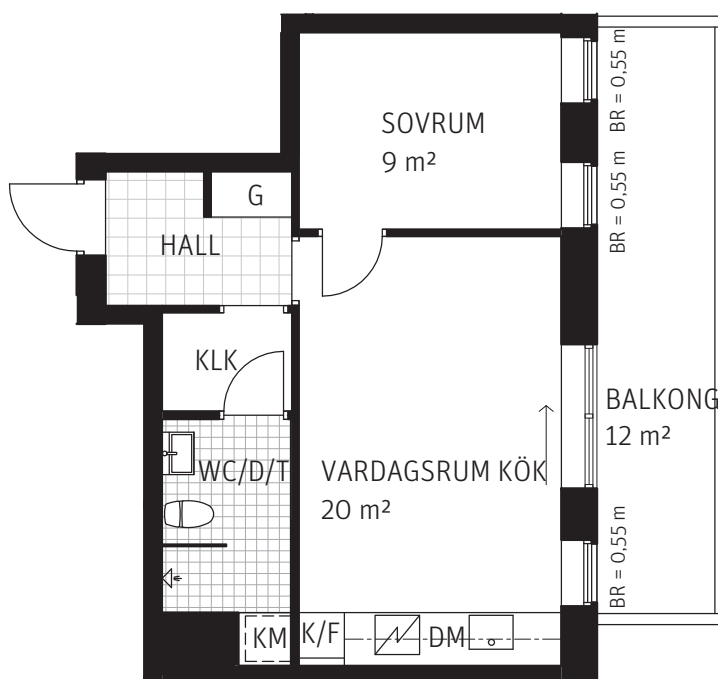

2 RoK 42 kvm

Lägenhet nr 1103
Brf Rosenhäll

SKALA 1:100

FÖRKLARINGAR

RUMSHÖJD: 2,7m DÅR EJ ANNAT ANGES

K	KYL	ST	STÅDSKÅP	G	GARDEROB
F	FRYS	H	HÖGSKÅP	G	GARDEROB MED SKJUTDÖRR
K/F	KYL/FRYS	TM	TVÄTTMASKIN	KH	KAPPHYLLA
DM	DISKMASKIN	TT	TORKTUMLARE	BR	BRÖSTNINGSHÖJD FÖNSTER
⚡	SPISHÄLL	KM	KOMBIMASKIN		