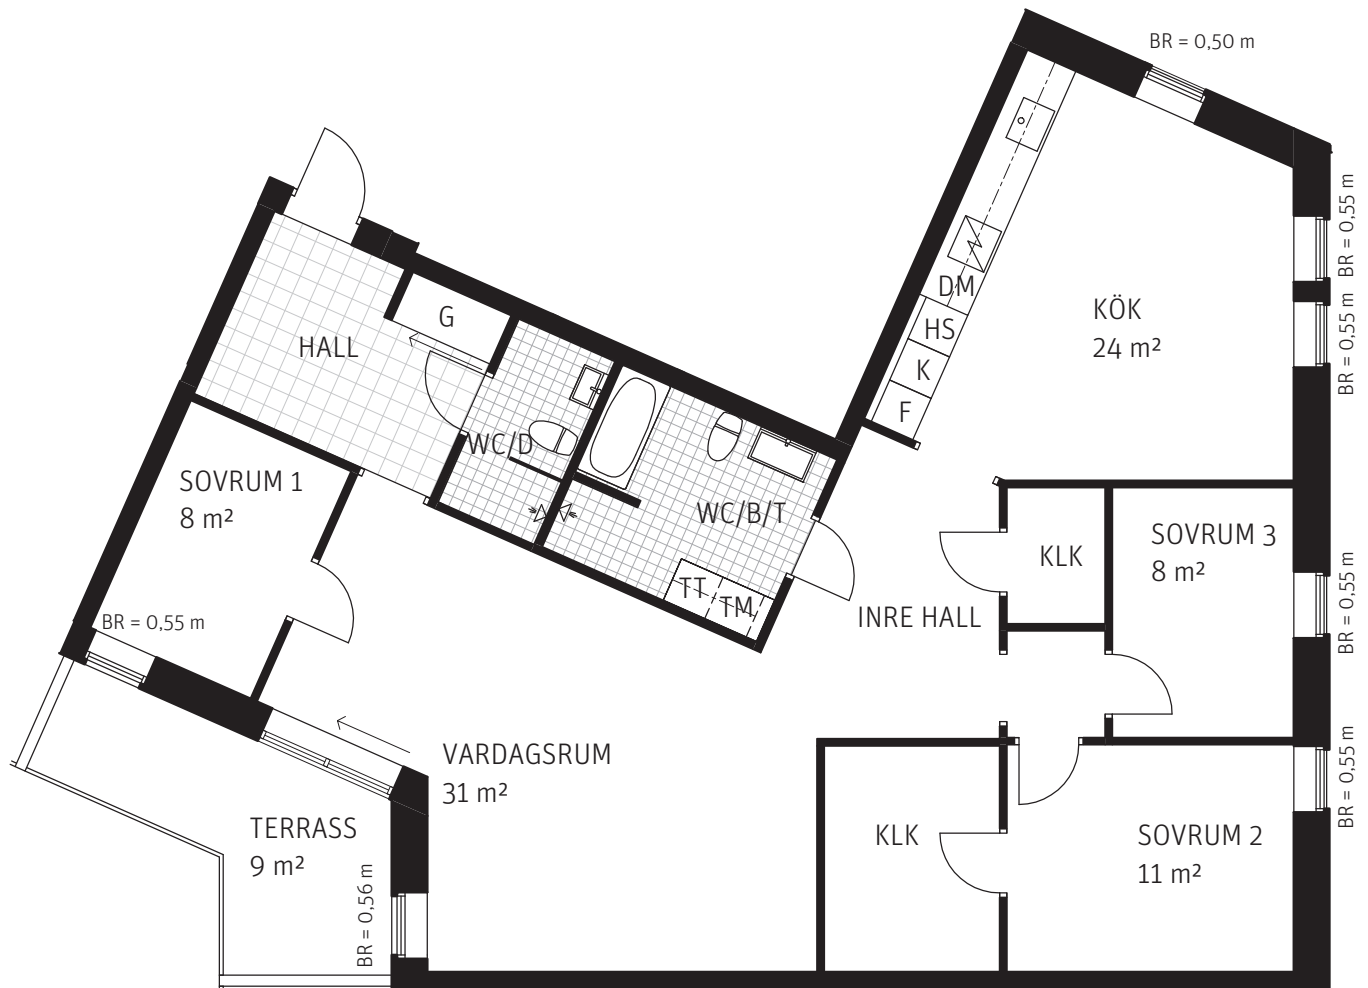

4 RoK

128 kvm

Lägenhet nr 1102
Brf Rosenhäll

SKALA 1:100

FÖRKLARINGAR

RUMSHÖJD: 2,7m DÄR EJ ANNAT ANGES

K	KYL	ST	STÄDSKÅP	G	GARDEROB
F	FRYS	H	HÖGSKÅP	G	GARDEROB MED SKJUTDÖRR
KF	KYL/FRYS	TM	TVÄTTMASKIN	KH	KAPPHYLLA
DM	DISKMASKIN	TT	TORKTUMLARE	BR	BRÖSTNINGSHÖJD FÖNSTER
S	SPISHÄLL	KM	KOMBIMASKIN		