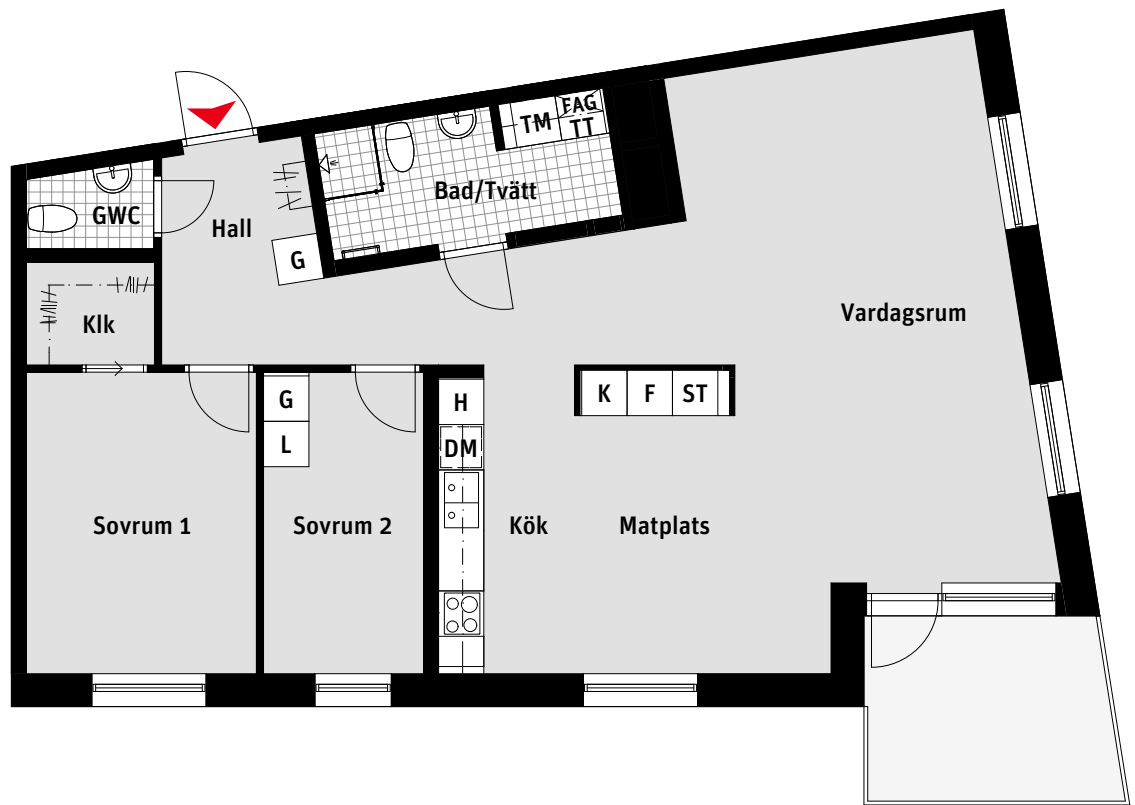

3 Rok

ca 94 m²

3101 3201
3301 3401

- K Kylskåp
- F Frys
- Inbyggnadshäll
- DM Diskmaskin
- Överskåp
- TM Tvättmaskin
- TT Torktumlare
-] Handdukstork
- G Garderob
- ST Städskåp
- H Högsåp med micro/ugn
- L Linneskåp
- Klk Klädkammare
- Fläktaggregat över TM eller TT
- Kapphylla

Elcentral placeras oftast i hall men kan finnas untantag.
Inspektionsluckor förekommer i hall, bad och/eller klädkammare.

LÄGENHETSNUMRERING

RUMSHÖJD

Ca 2.4 m i Bad och WC i övrigt ca 2.7 m om inget annat anges.

1:100