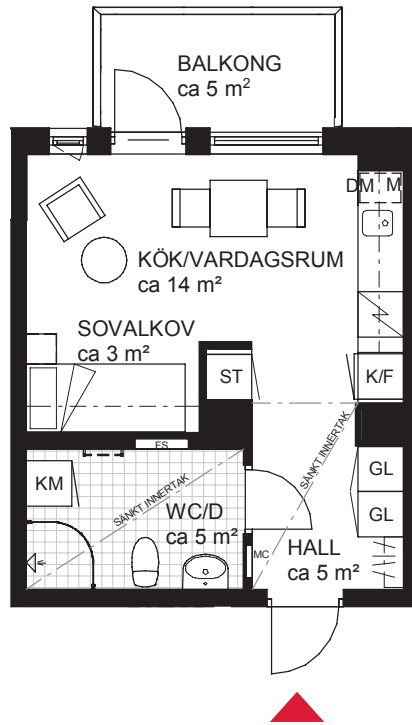

1 rok ca 28 m²

Brf Petunia
Lgh 8062

FÖRKLARINGAR

ST STÄDSKÅP

DUSCHVÄGGAR

HATTHYLLA

DM DISKMASKIN

K/F KYL/FRYS

GL GARDEROB/LINNESKÅP

DISKHO

M MIKROVÅGSUGN

INDUKTIONSHÄLL OCH UGN

HANDDUKSTORK (TILLVAL)

FS PLACERING AV FÖRDELARSKÅP

MC PLACERING AV MEDIACENTRAL

KM KOMBIMASKIN FÖR TVÄTT/TORK

SÅNKTT INNERTAK, TAKHÖJD CA 2,3 M

VÄGGSKÅP

KLINKER

PARKETT

Fasad

sektion

METER