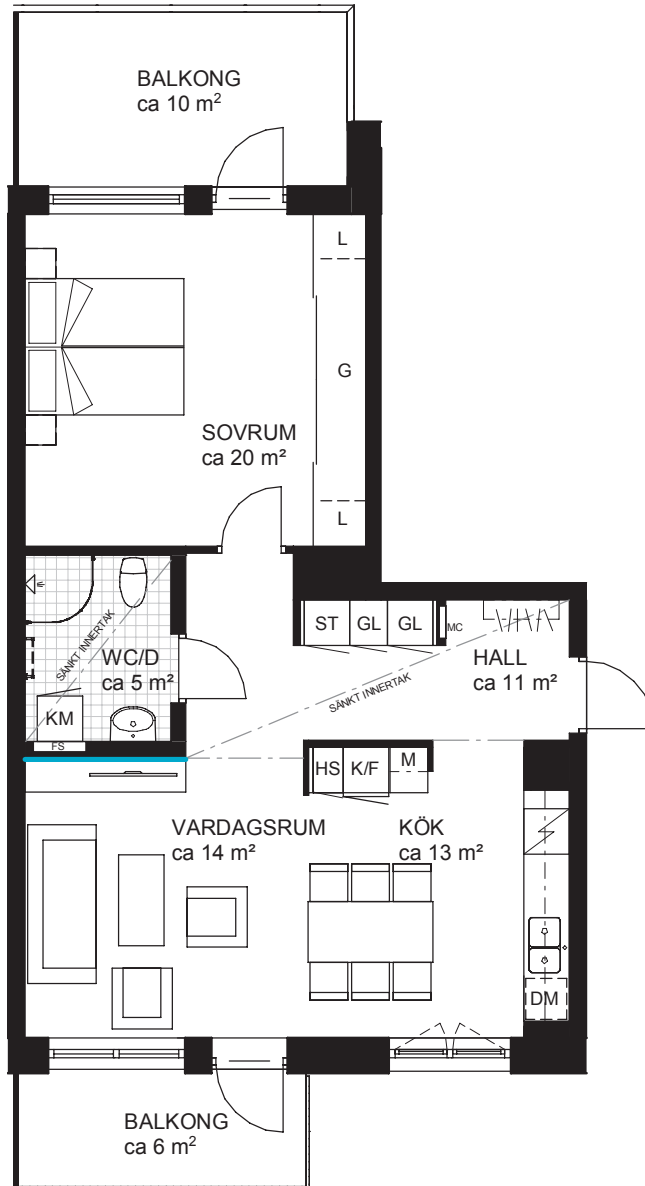

# 2 rok ca 63 m<sup>2</sup>

## Brf Petunia Lgh 8061

### FÖRKLARINGAR

GARDEROB	LINNESKÅP	REKOMMENDERAD PLACERING AV TV	FÖRSTÄRKNING AV VÄGG
STÅDSKÅP	GARDEROB/LINNESKÅP	HANDDUKSTORK (TILLVAL)	SÅNKT INNERTAK, TAKHÖJD CA 2,3 M
DUSCHVÄGGAR	DISKHO	PLACERING AV FÖRDELARSKÅP	VÄGGSKÅP
HATTHYLLA	MIKROVÅGSUGN	PLACERING AV MEDIACENTRAL	KLINKER
DISKMASKIN	INDUKTIONSHÄLL OCH UGN	KOMBIMASKIN FÖR TVÄTT/TORK	PARKETT
KYL/FRYS	HÖGSKÅP		