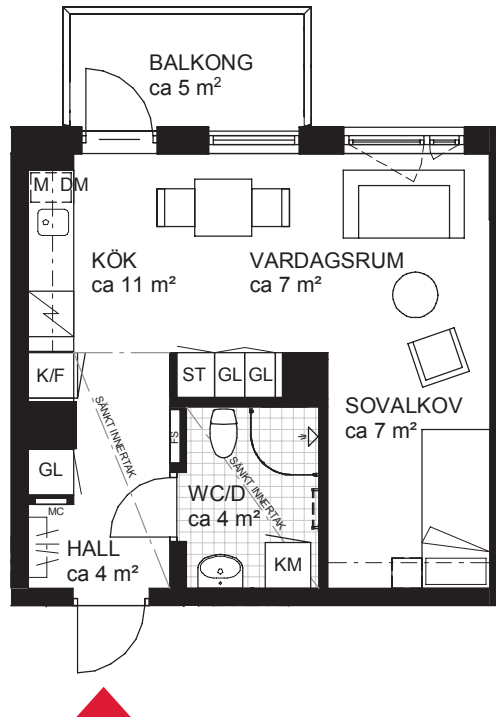

1 rok ca 34 m²

Brf Petunia Lgh 8043

FÖRKLARINGAR

ST	STÄDSKÅP	GL	GARDEROB/LINNESKÅP	HANDDUKSTORK (TILLVAL)	SÄNKT INNERTAK, TAKHÖJD CA 2,3 M	
DUSCHVÄGGAR		DISKHO		FS	PLACERING AV FÖRDELARSKÅP	VÄGGSKÅP
HATTHYLLA		M	MIKROVÅGSUGN	MC	PLACERING AV MEDIACENTRAL	KLINKER
DISKMASKIN		INDUKTIONSHÄLL OCH UGN		KM	KOMBIMASKIN FÖR TVÄTT/TORK	PARKETT
KYL/FRYS						