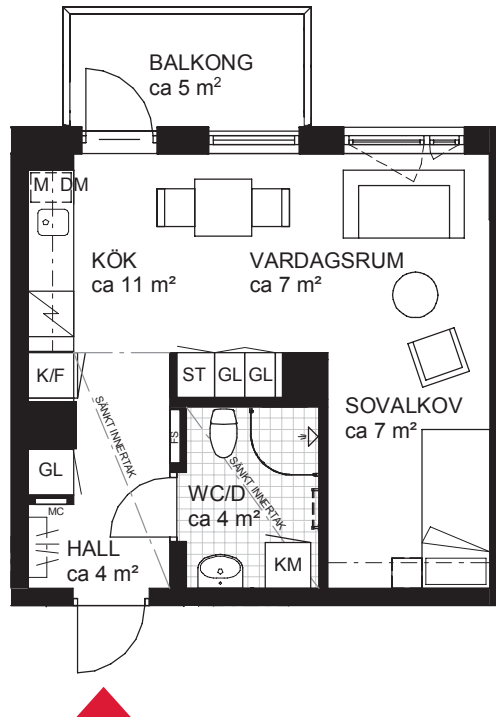

1 rok ca 34 m²

Brf Petunia
Lgh 8033

FÖRKLARINGAR

ST	STÄDSKÅP	GL	GARDEROB/LINNESKÅP	HANDDUKSTORK (TILLVAL)	SÄNKT INNERTAK, TAKHÖJD CA 2,3 M	
DUSCHKÅP	DUSCHVÄGGAR	DISKHO		FS	PLACERING AV FÖRDELARSKÅP	VÄGGSKÅP
HATTHYLLA		M	MIKROVÅGSUGN	MC	PLACERING AV MEDIACENTRAL	KLINKER
DISKMASKIN		INDUKTIONSHÄLL OCH UGN		KM	KOMBIMASKIN FÖR TVÄTT/TORK	PARKETT
KYL/FRYS						