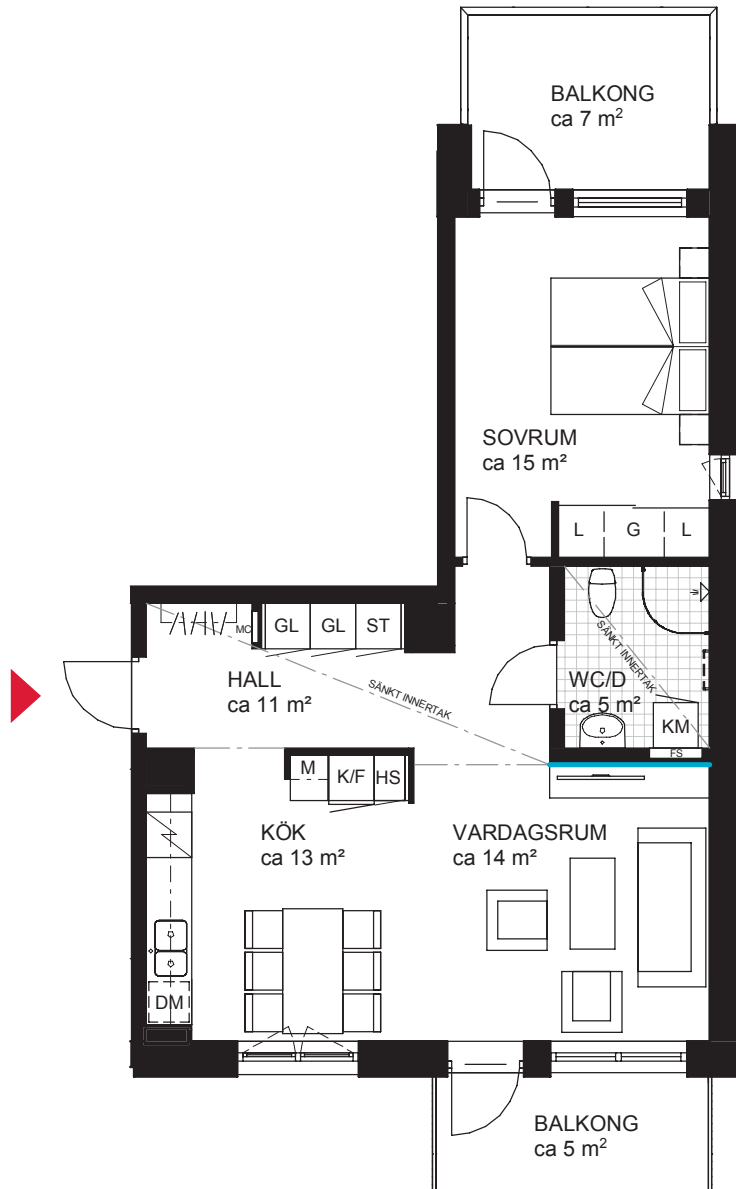

# 2 rok ca 58 m<sup>2</sup>

## Brf Petunia Lgh 8014

### FÖRKLARINGAR

**G** GARDEROB

**L** LINNESKÅP

REKOMMENDERAD PLACERING AV TV

FÖRSTÄRKNING AV VÄGG

**ST** STÄDSKÅP

**GL** GARDEROB/LINNESKÅP

HANDDUKSTORK (TILLVAL)

SÄNKT INNERTAK, TAKHÖJD CA 2,3 M

DUSCHVÄGGAR

DISKHO

**FS** PLACERING AV FÖRDELARSKÅP

KLINKER

HATTHYLLA

**M** MIKROVÅGSUGN

**MC** PLACERING AV MEDIACENTRAL