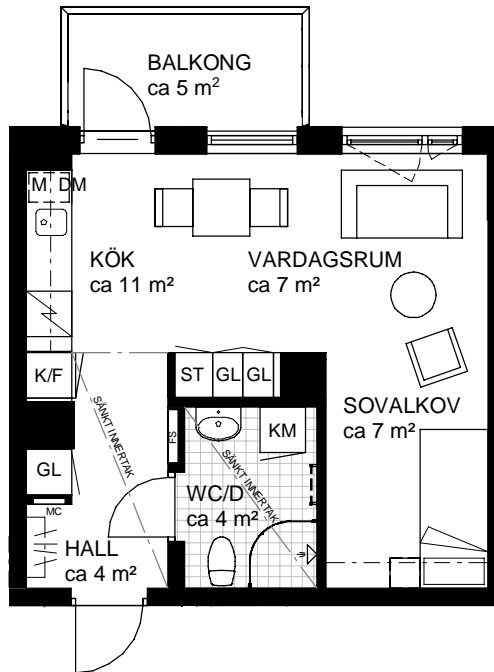

1 RoK, ca 34 m²

Brf Petunia
Lgh 8013, 8023, 8033,
8043, 8053, 8063

Teckenförklaring

ST Städsåp	GL Garderob/Linnesåp	Sänkt innertak, takhöjd ca 2,3 m
Duschväggar	O Diskho	Väggsåp
Hatthylla	M Mikrovågsugn	Klinker
DM Diskmaskin	Induktionshåll och ugn	Parkett
K/F Kyl/Frys	FS Placering av fördelarsåp	
	MC Placering av mediacentral	
	KM Kombimaskin för tvätt/tork	
	Handduksåp (Tillval)	

Orienteringsfigurer

fasad

sektion

plan

Riksbyggen
Rum för hela livet