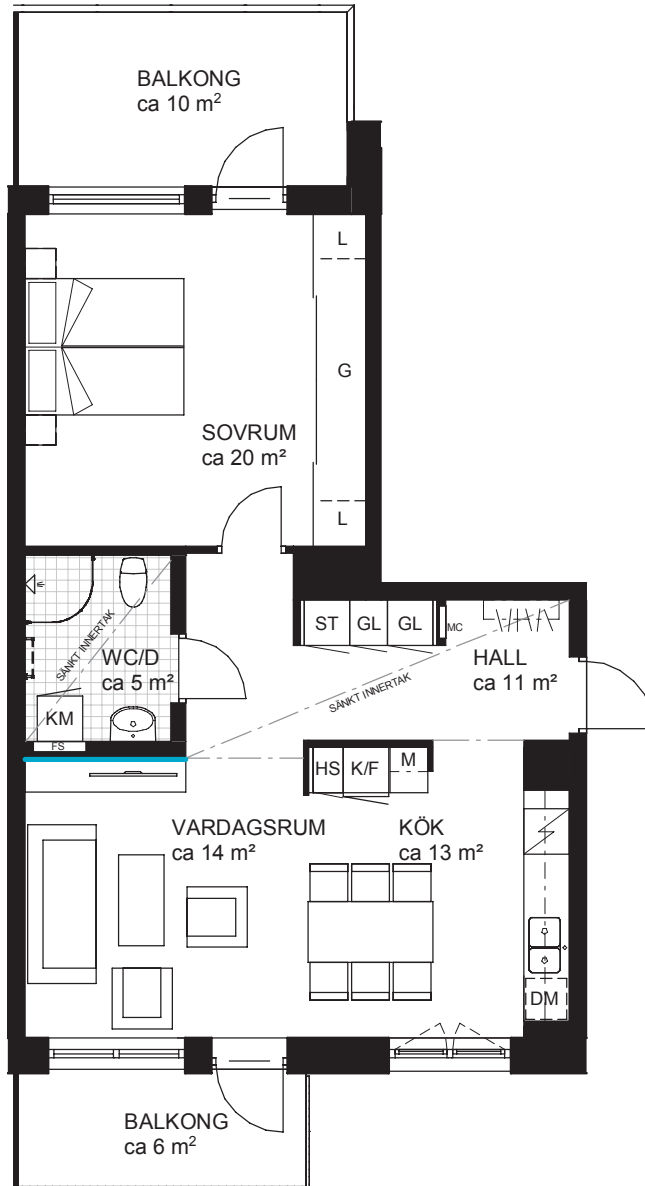

2 rok ca 63 m²

Brf Petunia Lgh 8011

FÖRKLARINGAR

GARDEROB	LINNESKÅP	REKOMMENDERAD PLACERING AV TV	FÖRSTÄRKNING AV VÄGG
STÄDSKÅP	GARDEROB/LINNESKÅP	HANDDUKSTORK (TILLVAL)	SÅNKT INNERTAK, TAKHÖJD CA 2,3 M
DUSCHVÄGGAR	DISKHO	PLACERING AV FÖRDELARSKÅP	VÄGGSKÅP
HATTHYLLA	MIKROVÅGSUGN	PLACERING AV MEDIACENTRAL	KLINKER
DISKMASKIN	INDUKTIONSHÄLL OCH UGN	KOMBIMASKIN FÖR TVÄTT/TORK	PARKETT
KYL/FRYS	HÖGSKÅP		