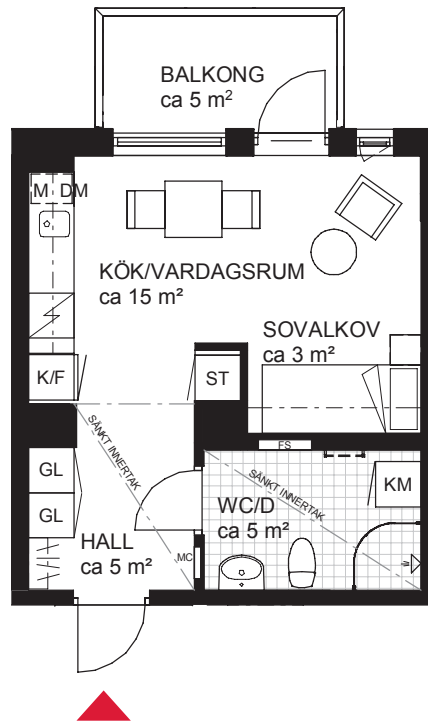

# 1 rok ca 29 m<sup>2</sup>

## Brf Petunia Lgh 7063

### FÖRKLARINGAR

ST	STÄDSKÅP	GL	GARDEROB/LINNESKÅP	HANDDUKSTORK (TILLVAL)	SÅNKT INNERTAK, TAKHÖJD CA 2,3 M	
DUSCHKÅP	DUSCHVÄGGAR	DISKHO		FS	PLACERING AV FÖRDELARSKÅP	VÄGGSKÅP
HATTHYLLA		M	MIKROVÅGSUGN	MC	PLACERING AV MEDIACENTRAL	KLINKER
DISKMASKIN		INDUKTIONSHÄLL OCH UGN		KOMBIMASKIN FÖR TVÄTT/TORK		PARKETT
KYL/FRYS						