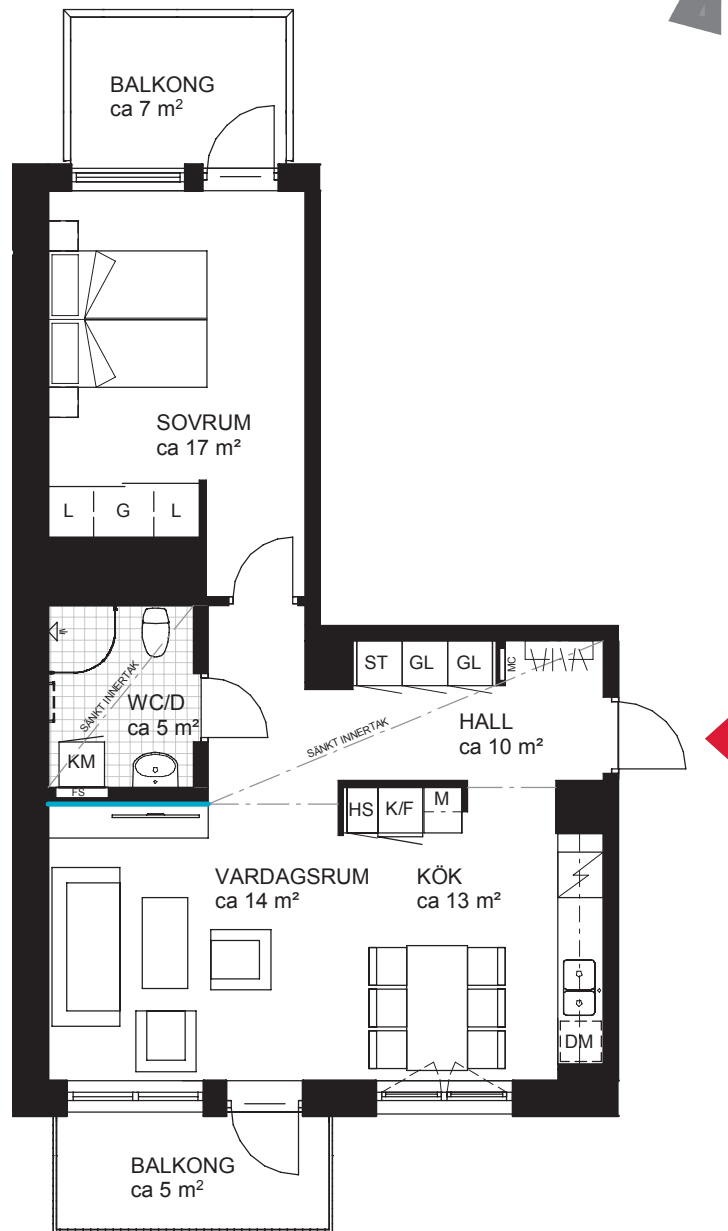

# 2 rok ca 60 m<sup>2</sup>

## Brf Petunia Lgh 7061

### FÖRKLARINGAR

GARDEROB	LINNESKÅP	REKOMMENDERAD PLACERING AV TV	FÖRSTÄRKNING AV VÄGG
STÄDSKÅP	GARDEROB/LINNESKÅP	HANDDUKSTORK (TILLVAL)	SÄNKT INNERTAK, TAKHÖJD CA 2,3 M
DUSCHVÄGGAR	DISKHO	PLACERING AV FÖRDELARSKÅP	VÄGGSKÅP
HATTHYLLA	MIKROVÅGSUGN	PLACERING AV MEDIACENTRAL	KLINKER
DISKMASKIN	INDUKTIONSHÄLL OCH UGN	KOMBIMASKIN FÖR TVÄTT/TORK	PARKETT
KYL/FRYS	HÖGSKÅP		