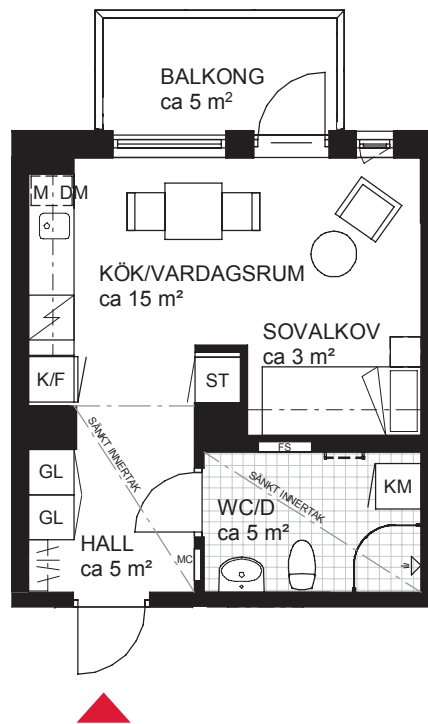

1 rok ca 29 m²

Brf Petunia Lgh 7053

FÖRKLARINGAR

ST	STÅDSKÅP	GL	GARDEROB/LINNESKÅP	HANDDUKSTORK (TILLVAL)	SÅNKT INNERTAK, TAKHÖJD CA 2,3 M	
DUSCHKÅP	DUSCHVÄGGAR	DISKHO	M MIKROVÅGSUGN	FS	PLACERING AV FÖRDELARSKÅP	VÄGGSKÅP
HATTHYLLA	HATTHYLLA	INDUKTIONSHÄLL OCH UGN	MC	PLACERING AV MEDIACENTRAL	KLINKER	
DISKMASKIN	DISKMASKIN	KM	KOMBIMASKIN FÖR TVÄTT/TORK	PARKETT		
KYL/FRYS	KYL/FRYS					