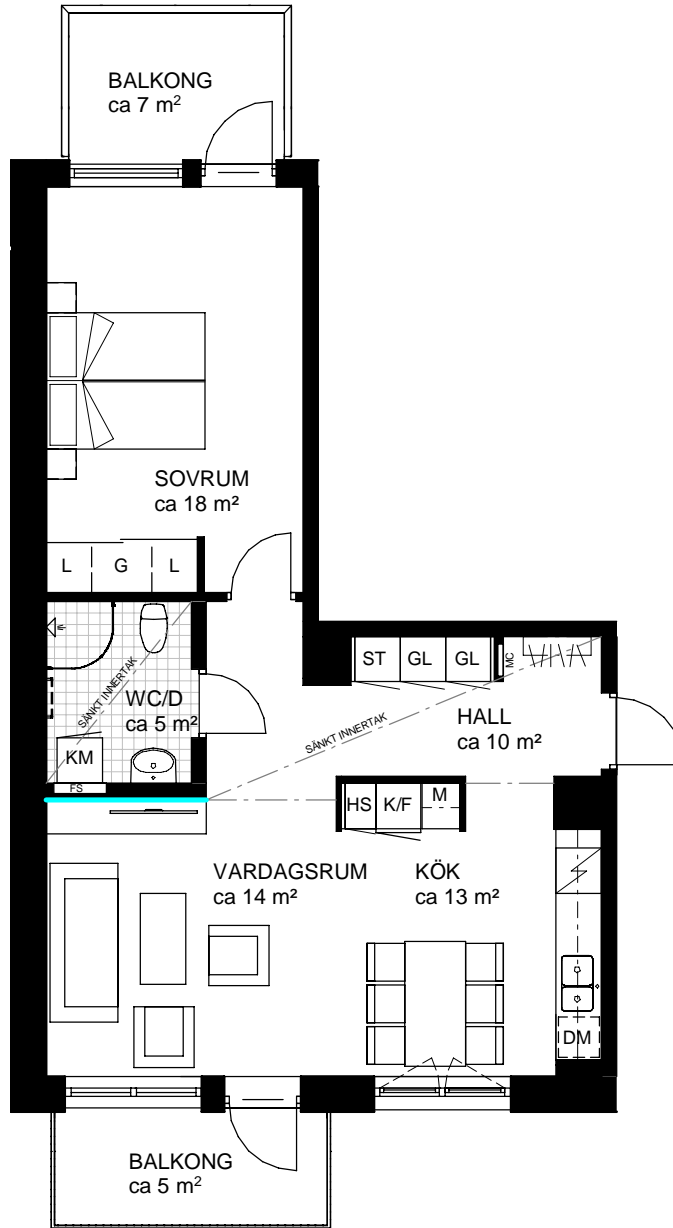

2 RoK, ca 60 m²

Brf Petunia
Lgh 7051, 7061

N

Teckenförklaring

Garderob	Linneskåp	Förstärkning av vägg
Städskåp	Garderob/Linneskåp	Sänkt innetak, takhöjd ca 2,3 m
Duschväggar	Diskho	Väggskåp
Hatthylla	Mikrovågsugn	Klinker
Diskmaskin	Induktionshäll och ugn	Parkett
Kyl/Frys	Högsåp	Handdukstork (Tillval)
		Placering av fördelarskåp
		Placering av mediacentral
		Kombimaskin för tvätt/tork
		Rekommenderad placering av TV

Orienteringsfigurer

fasad

sektion

plan