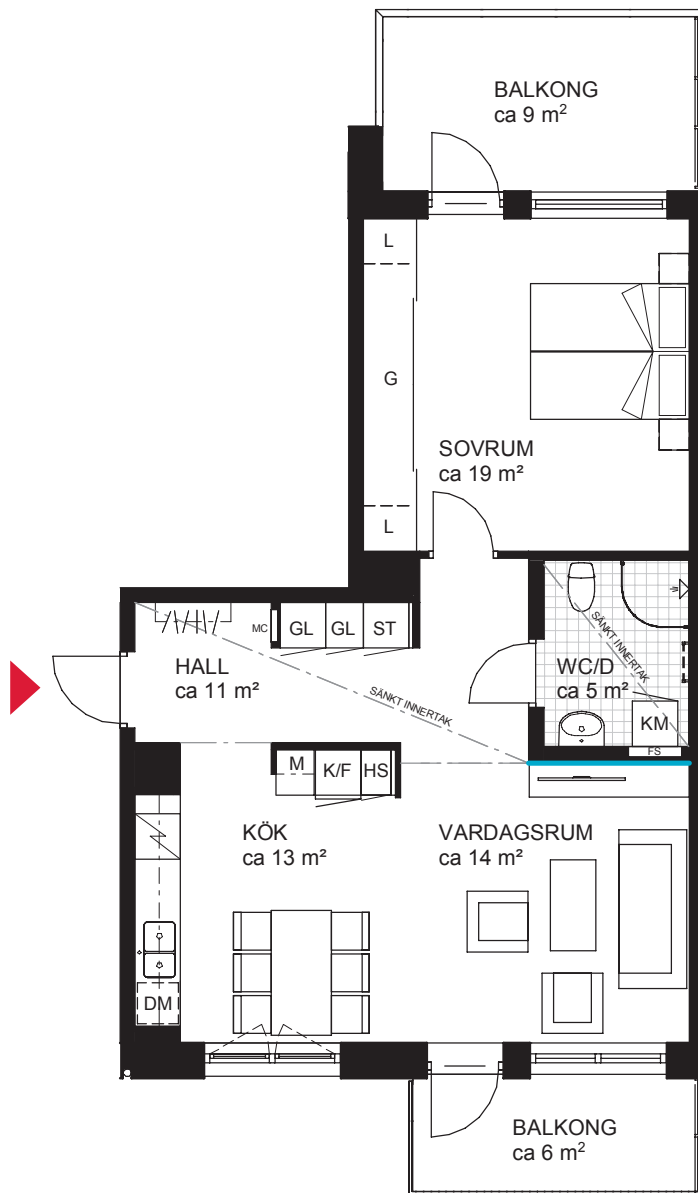

2 rok ca 63 m²

Brf Petunia Lgh 7044

FÖRKLARINGAR

G GARDEROB

L LINNESKÅP

REKOMMENDERAD PLACERING AV TV

FÖRSTÄRKNING AV VÄGG

ST STÄDSKÅP

GL GARDEROB/LINNESKÅP

HANDDUKSTORK (TILLVAL)

SÅNKT INNERTAK, TAKHÖJD CA 2,3 M

DUSCHVÄGGAR

DISKHO

FS PLACERING AV FÖRDELARSKÅP

VÄGGSKÅP

HATTHYLLA

M MIKROVÅGSUGN

MC PLACERING AV MEDIACENTRAL

KLINKER

DM DISKMASKIN

INDUKTIONSHÄLL OCH UGN

KM KOMBIMASKIN FÖR TVÄTT/TORK

PARKETT

K/F KYL/FRYS