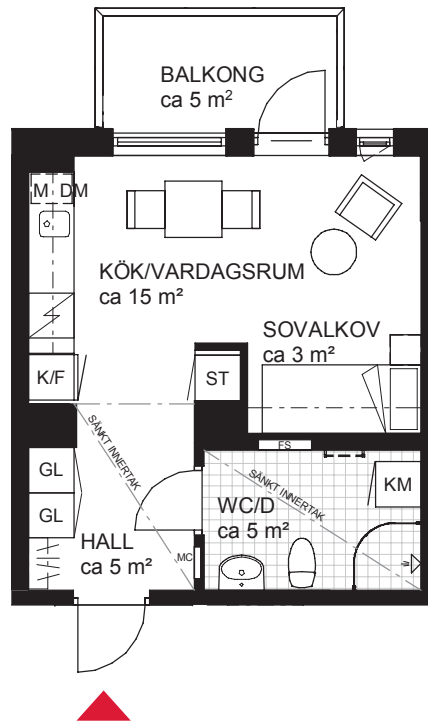

1 rok ca 29 m²

Brf Petunia Lgh 7033

FÖRKLARINGAR

ST	STÅDSKÅP	GL	GARDEROB/LINNESKÅP	HANDDUKSTORK (TILLVAL)	SÅNKT INNERTAK, TAKHÖJD CA 2,3 M	
DUSCHKÅP	DUSCHVÄGGAR	DISKHO		FS	PLACERING AV FÖRDELARSKÅP	VÄGGSKÅP
HATTHYLLA		M	MIKROVÅGSUGN	MC	PLACERING AV MEDIACENTRAL	KLINKER
DISKMASKIN		INDUKTIONSHÄLL OCH UGN		KM	KOMBIMASKIN FÖR TVÄTT/TORK	PARKETT
KYL/FRYS						