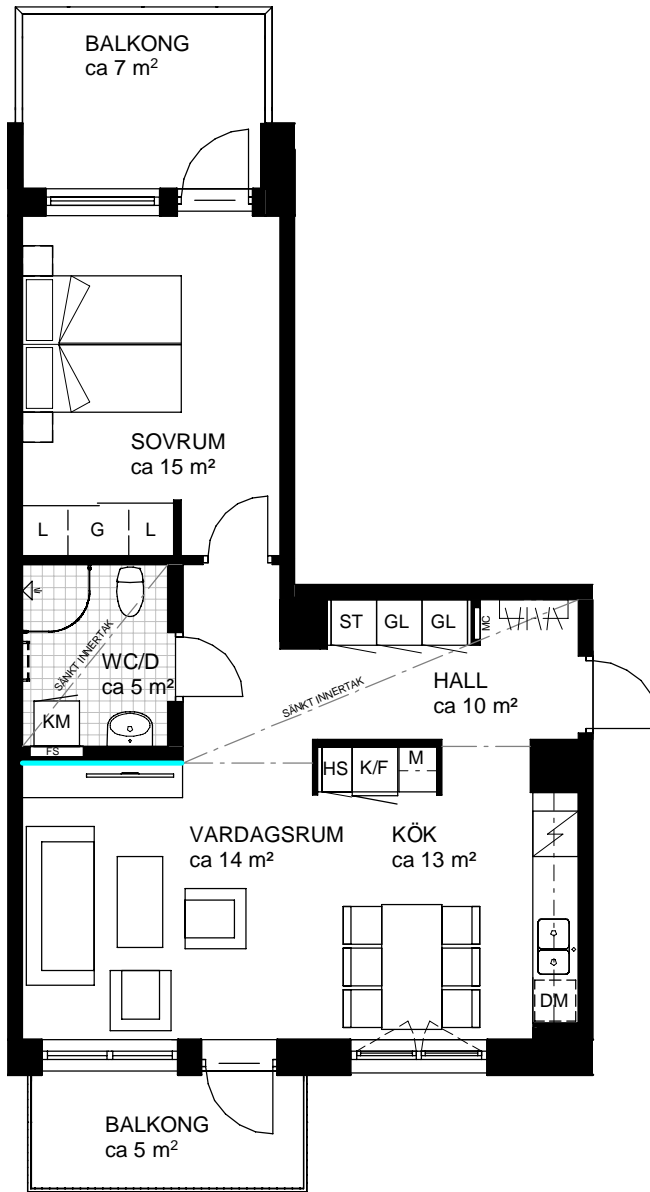

2 RoK, ca 58 m²

Brf Petunia
Lgh 7011, 7021, 7031,
7041

Teckenförklaring

Garderob	Linneskåp	Förstärkning av vägg
Städskåp	Garderob/Linneskåp	Sänkt innertak, takhöjd ca 2,3 m
Duschväggar	Diskho	Väggskåp
Hatthylla	Mikrovågsugn	Klinker
Diskmaskin	Induktionshäll och ugn	Parkett
Kyl/Frys	Högskåp	Handdukstork (Tillval)
	Placering av fördelarskåp	Placering av mediacentral
	Kombimaskin för tvätt/tork	

Orienteringsfigurer

fasad

sektion

plan