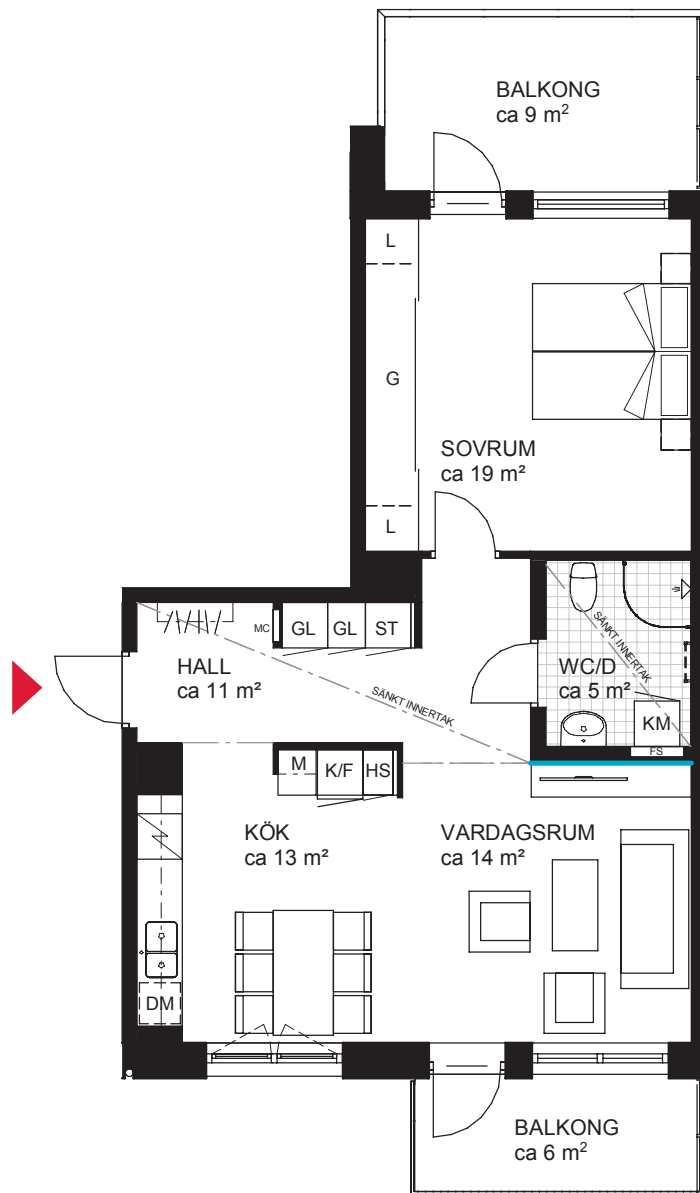

2 rok ca 63 m²

Brf Petunia Lgh 7024

FÖRKLARINGAR

G GARDEROB

L LINNESKÅP

REKOMMENDERAD
PLACERING AV TV

FÖRSTÄRKNING AV VÄGG

ST STÄDSKÅP

GL GARDEROB/LINNESKÅP

HANDDUKSTORK (TILLVAL)

SÄNKT INNERTAK, TAKHÖJD CA 2,3 M

DUSCHVÄGGAR

DISKHO

FS PLACERING AV FÖRDELARSKÅP

KLINKER

HATTHYLLA

M MIKROVÅGSUGN

MC PLACERING AV MEDIACENTRAL

PARKETT

DM DISKMASKIN

INDUKTIONSHÄLL OCH UGN

KM KOMBIMASKIN FÖR TVÄTT/TORK

K/F KYL/FRYS

HS HÖGSKÅP