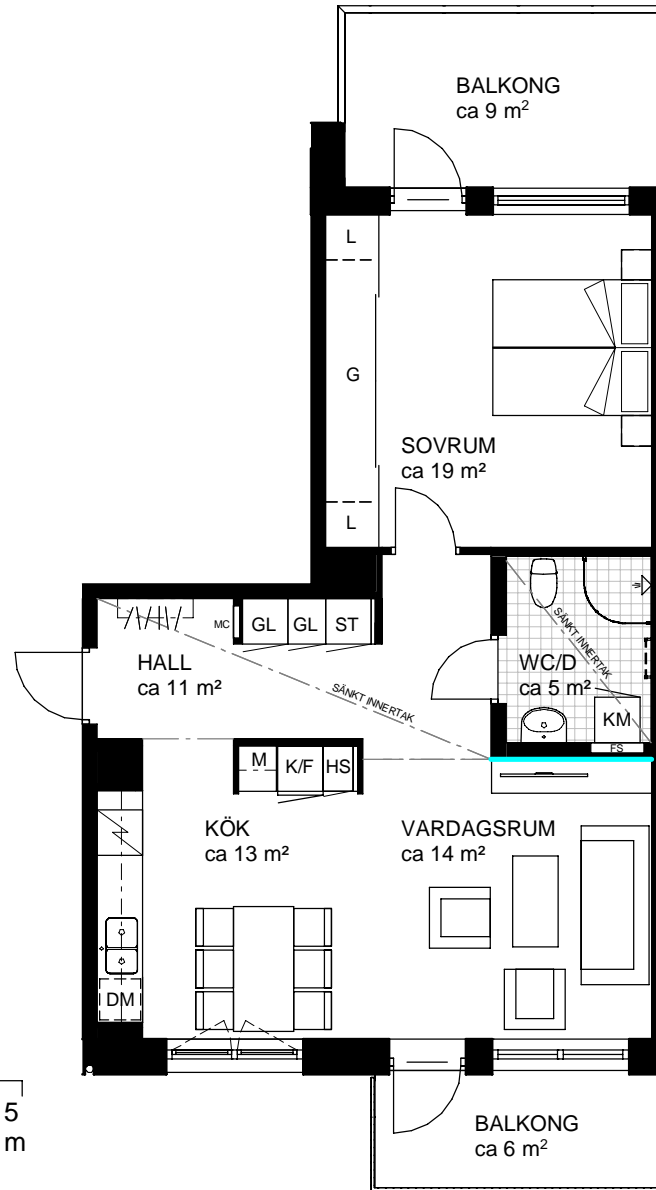

2 RoK, ca 63 m<sup>2</sup>

Brf Petunia  
Lgh 7014, 7024, 7034,  
7044, 7054, 7064

**Teckenförklaring**

Garderob	Linneskåp	Förstärkning av vägg
Städskåp	Garderob/Linneskåp	Sänkt innertak, takhöjd ca 2,3 m
Duschväggar	Diskho	Väggskåp
Hatthylla	Mikrovågsugn	Klinker
Diskmaskin	Induktionshäll och ugn	Parkett
Kyl/Frys	Högskåp	Rekommenderad placering av TV
	Placering av mediacentral	Handdukstork (Tillval)
	Kombimaskin för tvätt/tork	Placering av fördelarskåp

**Orienteringsfigurer**

fasad

sektion

plan