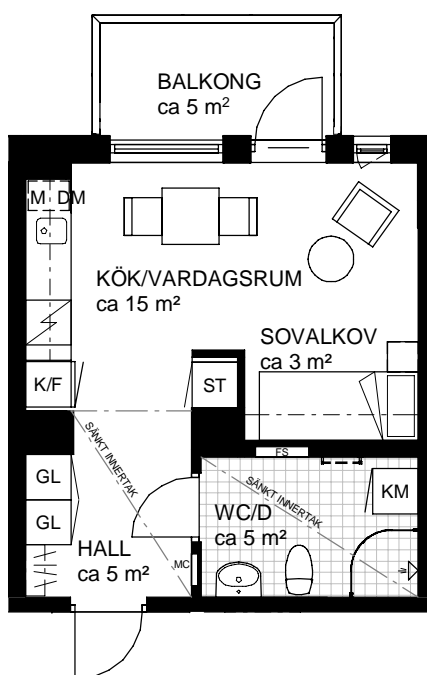

1 RoK, ca 29 m<sup>2</sup>

Brf Petunia  
Lgh 7013, 7023, 7033,  
7043, 7053, 7063

### Teckenförklaring

ST Städskap	GL Garderob/Linneskåp	Sänkt innertak, takhöjd ca 2,3 m
Duschkåp	Diskho	Väggskåp
Hatthylla	M Mikrovågsugn	Klinker
DM Diskmaskin	Induktionshäll och ugn	Parkett
K/F Kyl/Frys	Handdukstork (Tillval)	
	FS Placering av fördelarskåp	
	MC Placering av mediacentral	
	KM Kombimaskin för tvätt/tork	

### Orienteringsfigurer

fasad

sektion

plan

**Riksbyggen**  
Rum för hela livet