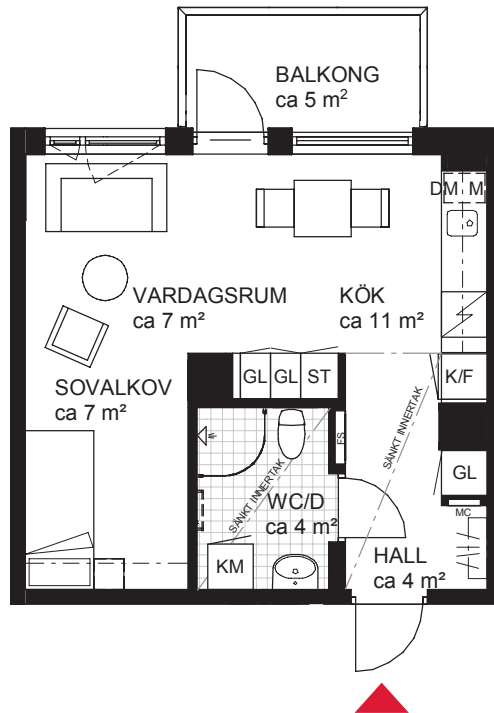

1 rok ca 34 m²

Brf Petunia Lgh 7022

FÖRKLARINGAR

ST	STÄDSKÅP	GL	GARDEROB/LINNESKÅP	HANDDUKSTORK (TILLVAL)	SÅNKT INNERTAK, TAKHÖJD CA 2,3 M	
DUSCHVÄGGAR		DISKHO		FS	PLACERING AV FÖRDELARSKÅP	VÄGGSKÅP
HATTHYLLA		M	MIKROVÅGSUGN	MC	PLACERING AV MEDIACENTRAL	KLINKER
DISKMASKIN		INDUKTIONSHÄLL OCH UGN		KM	KOMBIMASKIN FÖR TVÄTT/TORK	PARKETT
KYL/FRYS						