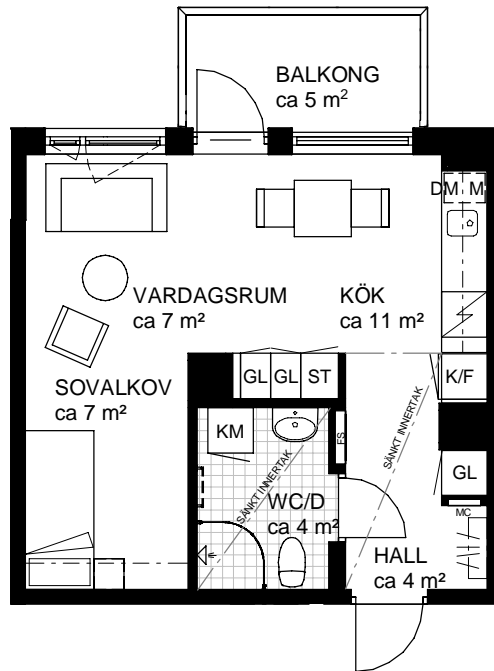

1 RoK, ca 34 m²

Brf Petunia
Lgh 7012, 7022, 7032,
7042, 7052, 7062

Teckenförklaring

ST Städsåp	GL Garderob/Linnesåp	Sänkt innertak, takhöjd ca 2,3 m
Duschkåp	Diskho	Våggåp
Hatthylla	M Mikrovågsugn	Klinker
DM Diskmaskin	Induktionshåll och ugn	Parkett
K/F Kyl/Frys	Handdukstork (Tillval)	
	FS Placering av fördelarsåp	
	MC Placering av mediacentral	
	KM Kombimaskin för tvått/tork	

Orienteringsfigurer

fasad

sektion

plan

Riksbyggen
Rum för hela livet