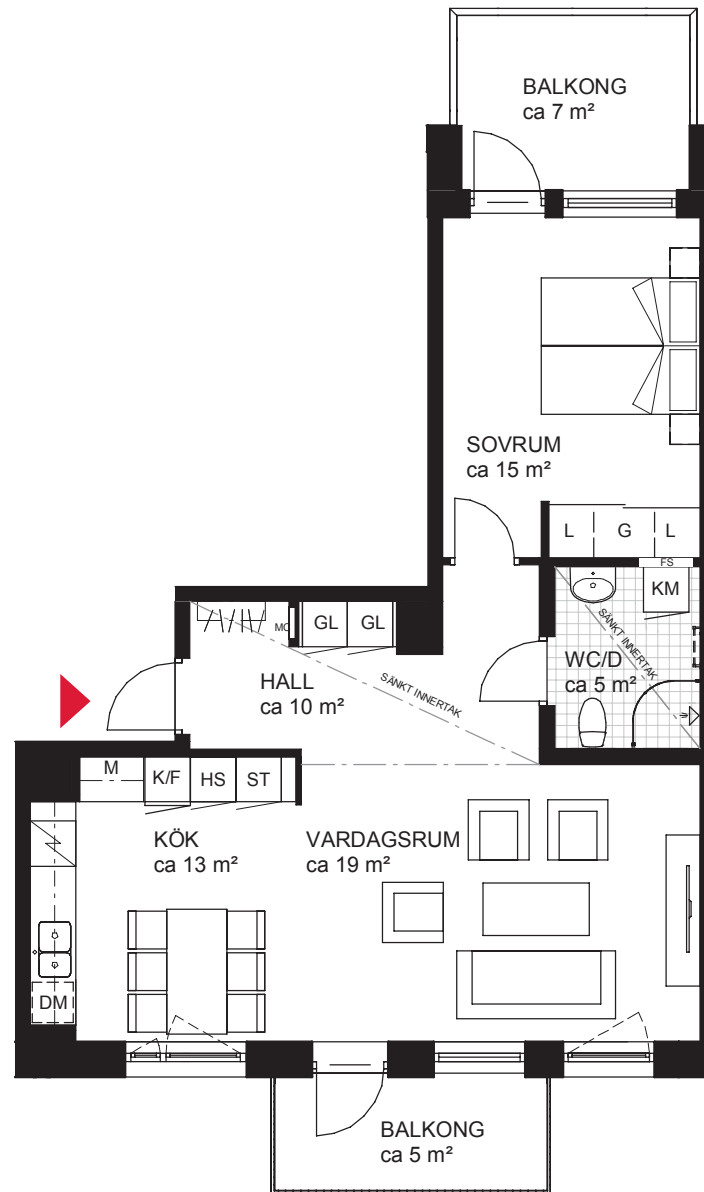

2 rok ca 63 m²

Brf Petunia Lgh 6044

FÖRKLARINGAR

GARDEROB	LINNESKÅP	REKOMMENDERAD PLACERING AV TV	FÖRSTÄRKNING AV VÄGG
STÄDSKÅP	GARDEROB/LINNESKÅP	HANDDUKSTORK (TILLVAL)	SÅNKT INNERTAK, TAKHÖJD CA 2,3 M
DUSCHVÄGGAR	DISKHO	PLACERING AV FÖRDELARSKÅP	VÄGGSKÅP
HATTHYLLA	MIKROVÅGSUGN	PLACERING AV MEDIACENTRAL	KLINKER
DISKMASKIN	INDUKTIONSHÄLL OCH UGN	KOMBIMASKIN FÖR TVÄTT/TORK	PARKETT
KYL/FRYS	HÖGSKÅP		