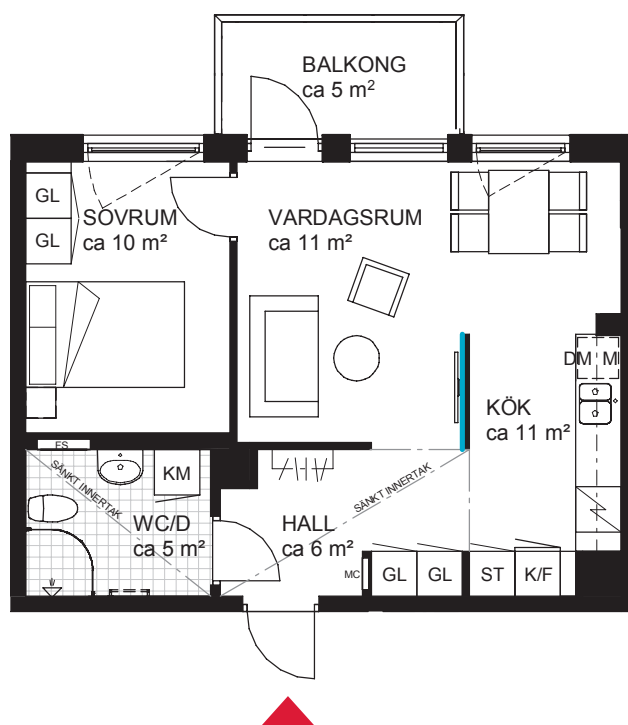

2 rok ca 44 m²

Brf Petunia Lgh 6043

FÖRKLARINGAR

ST STÄDSKÅP

 DUSCHVÄGGAR

 HATTHYLLA

DM DISKMASKIN

K/F KYL/FRYS

Fasad

GL GARDEROB/LINNESKÅP

 DISKHO

M MIKROVÅGSUGN

 INDUKTIONSHÄLL OCH UGN

 REKOMMENDERAD
PLACERING AV TV

 HANDDUKSTORK (TILLVAL)

FS PLACERING AV FÖRDELARSKÅP

MC PLACERING AV MEDIACENTRAL

KM KOMBIMASKIN FÖR TVÄTT/TORK

 FÖRSTÄRKNING AV VÄGG

 SÅNKT INNERTAK, TAKHÖJD CA 2,3 M

 VÄGGSKÅP

 KLINKER

 PARKETT

sektion