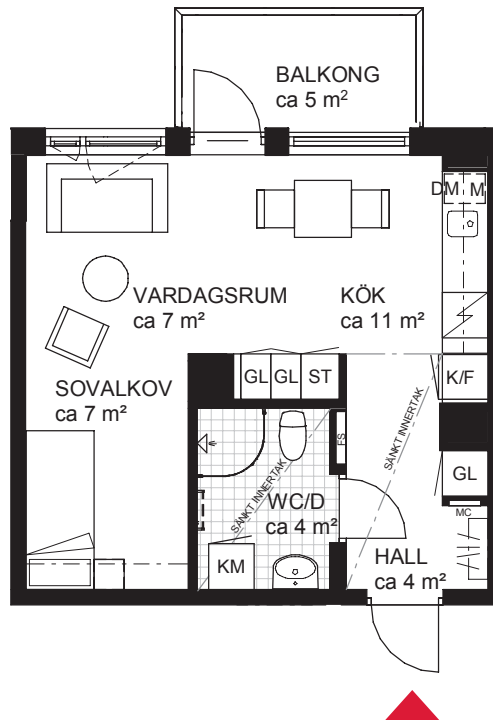

1 rok ca 34 m²

Brf Petunia
Lgh 6042

FÖRKLARINGAR

ST	STÄDSKÅP	GL	GARDEROB/LINNESKÅP	HANDDUKSTORK (TILLVAL)	SÅNKT INNERTAK, TAKHÖJD CA 2,3 M	
DUSCHVÄGGAR		DISKHO		FS	PLACERING AV FÖRDELARSKÅP	VÄGGSKÅP
HATTHYLLA		M	MIKROVÅGSUGN	MC	PLACERING AV MEDIACENTRAL	KLINKER
DISKMASKIN		INDUKTIONSHÄLL OCH UGN		KM	KOMBIMASKIN FÖR TVÄTT/TORK	PARKETT
KYL/FRYS						