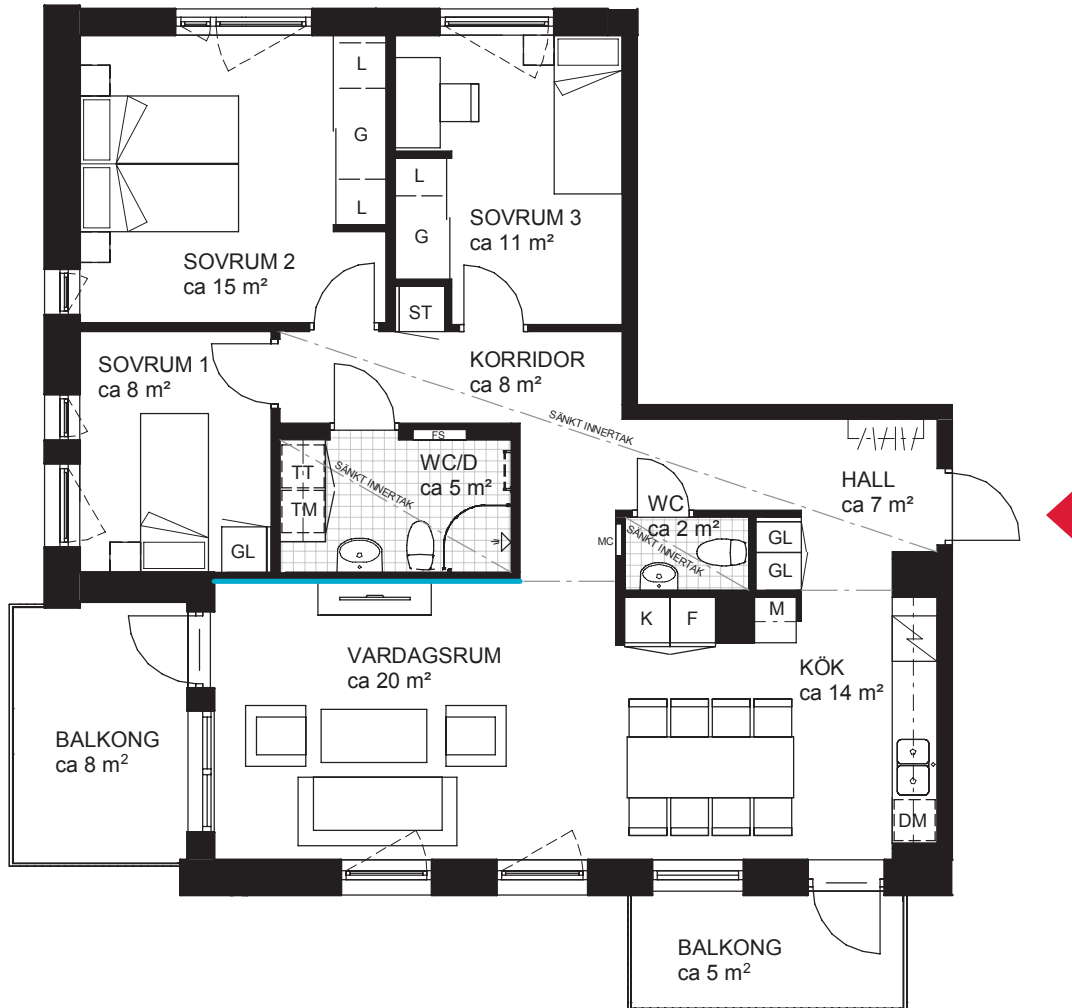

4 rok ca 94 m²

Brf Petunia Lgh 6041

FÖRKLARINGAR

- | | | | |
|----------------------|------------------------------|-------------------------------------|----------------------------------|
| G GARDEROB | L LINNESKÅP | REKOMMENDERAD PLACERING AV TV | FÖRSTÄRKNING AV VÄGG |
| ST STÄDSKÅP | GL GARDEROB/LINNESKÅP | HANDDUKSTORK (TILLVAL) | SÄNKT INNERTAK, TAKHÖJD CA 2,3 M |
| DUSCHVÄGGAR | DISKHO | FS PLACERING AV FÖRDELARSKÅP | VÄGGSKÅP |
| HATTHYLLA | M MIKROVÅGSUGN | MC PLACERING AV MEDIACENTRAL | KLINKER |
| DM DISKMASKIN | INDUKTIONSHÄLL OCH UGN | TM TVÄTTMASKIN | PARKETT |
| K KYL | F FRYS | TT TORKTUMLARE | |