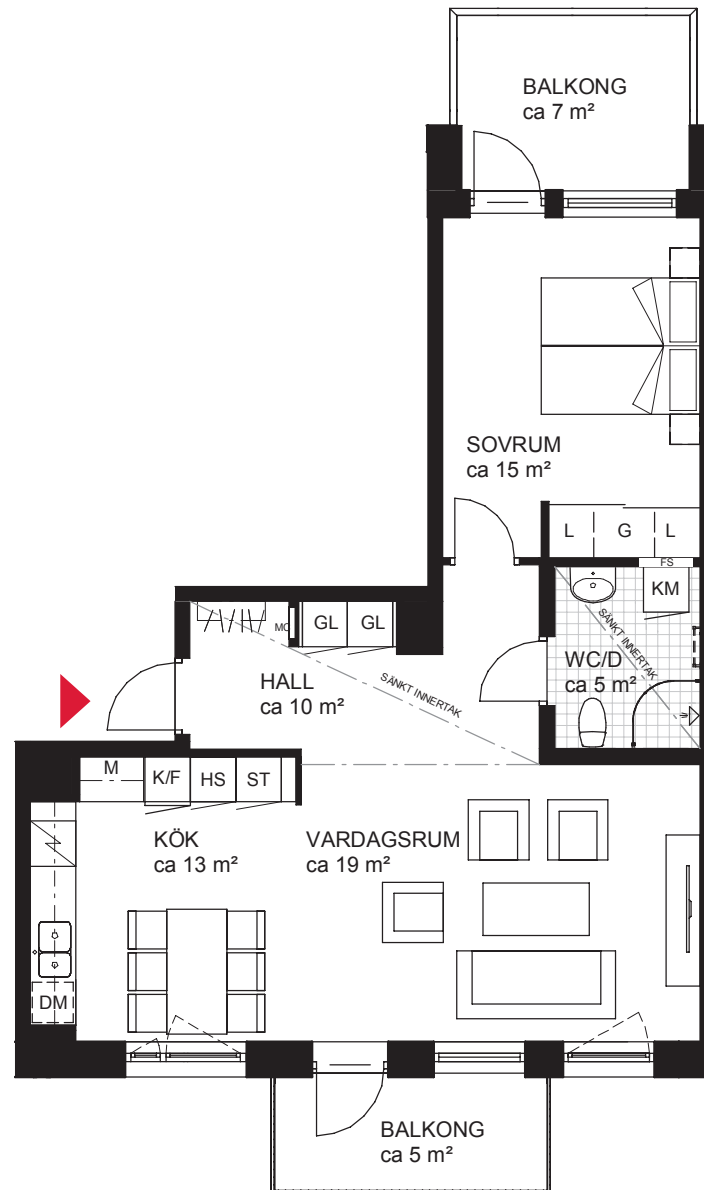

2 rok ca 63 m²

Brf Petunia Lgh 6034

FÖRKLARINGAR

GARDEROB	LINNESKÅP	REKOMMENDERAD PLACERING AV TV	FÖRSTÄRKNING AV VÄGG
STÅDSKÅP	GARDEROB/LINNESKÅP	HANDDUKSTORK (TILLVAL)	SÅNKT INNERTAK, TAKHÖJD CA 2,3 M
DUSCHVÄGGAR	DISKHO	PLACERING AV FÖRDELARSKÅP	VÄGGSKÅP
HATTHYLLA	MIKROVÅGSUGN	PLACERING AV MEDIACENTRAL	KLINKER
DISKMASKIN	INDUKTIONSHÄLL OCH UGN	KOMBIMASKIN FÖR TVÄTT/TORK	PARKETT
KYL/FRYS	HÖGSKÅP		